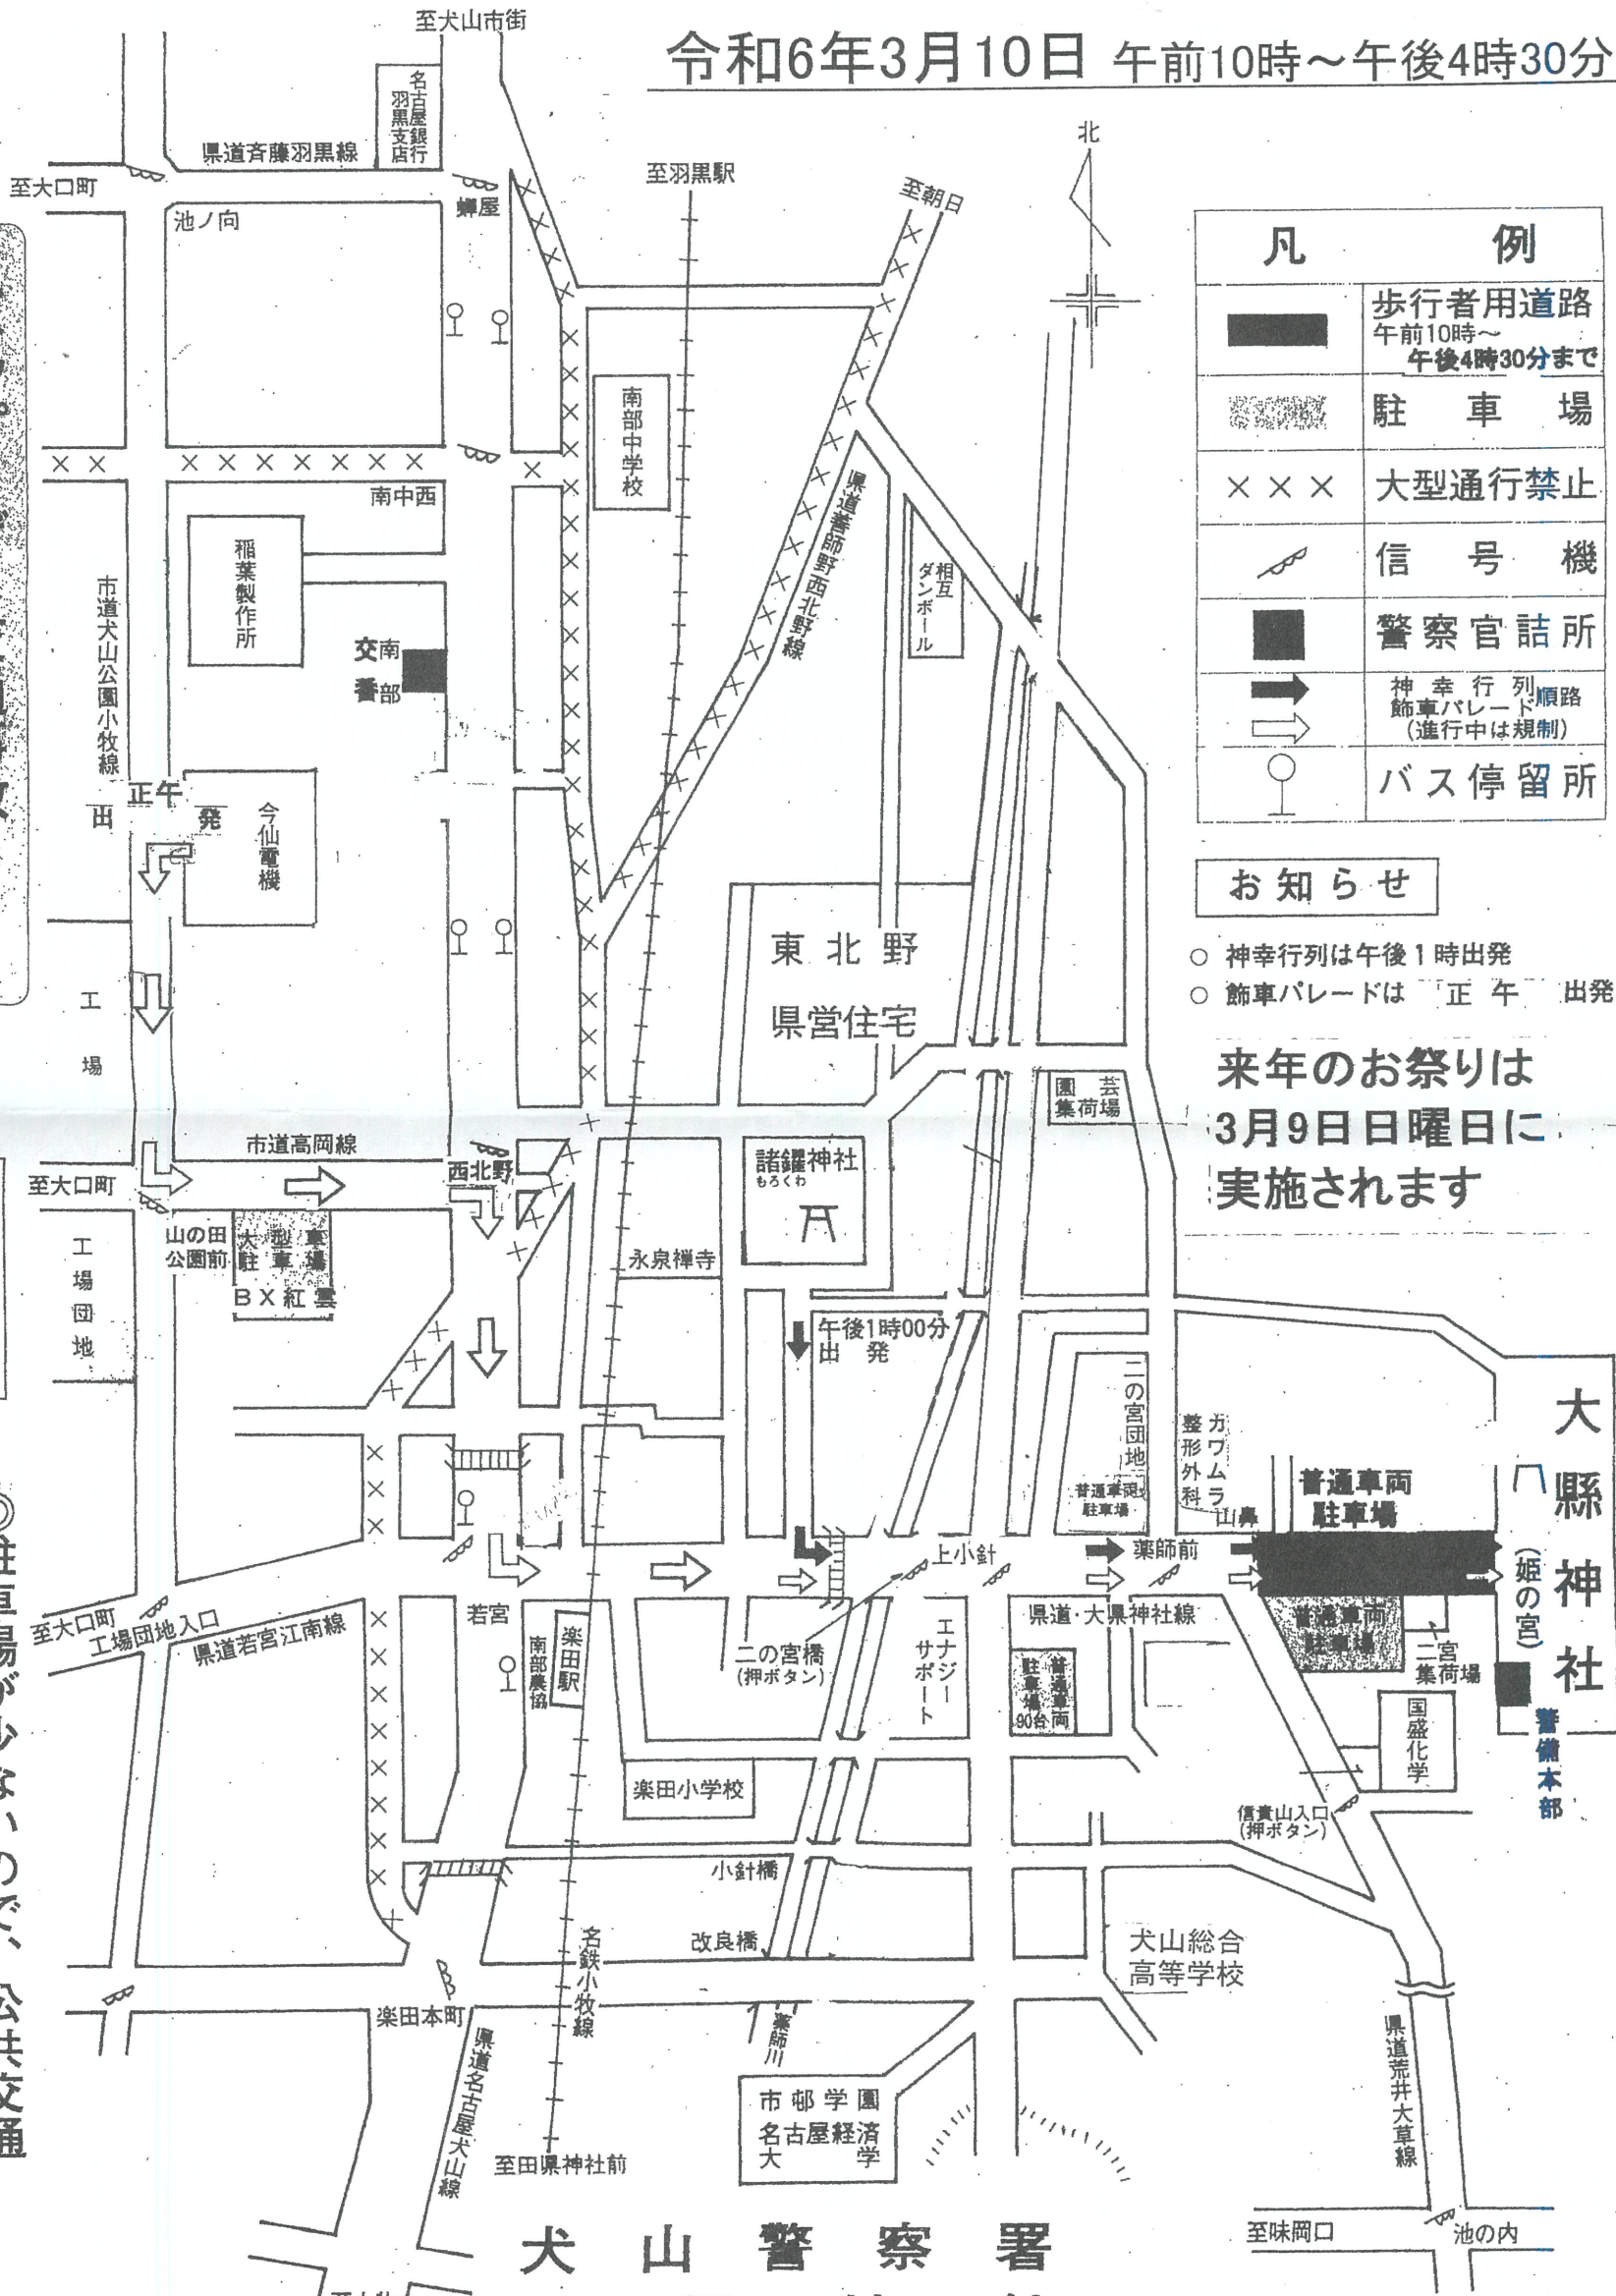

大縣神社姫の宮豊年大祭交通規制図

令和6年3月10日 午前10時～午後4時30分

高めようモラル 守ろうルール

ストップ・ザ 交通事故

お願い

◎ 駐車場が少ないので、公共交通機関をご利用下さい。

飲酒運転を追放しましょう

凡 例	
	歩行者用道路 午前10時～ 午後4時30分まで
	駐 車 場
	大型通行禁止
	信 号 機
	警察官詰所
	神幸行列順序路 (進行中は規制)
	バス停留所

お知らせ

- 神幸行列は午後1時出発
- 飾車パレードは 正午 出発

来年のお祭りは
3月9日(日)に
実施されます

犬山警察署 大縣神社