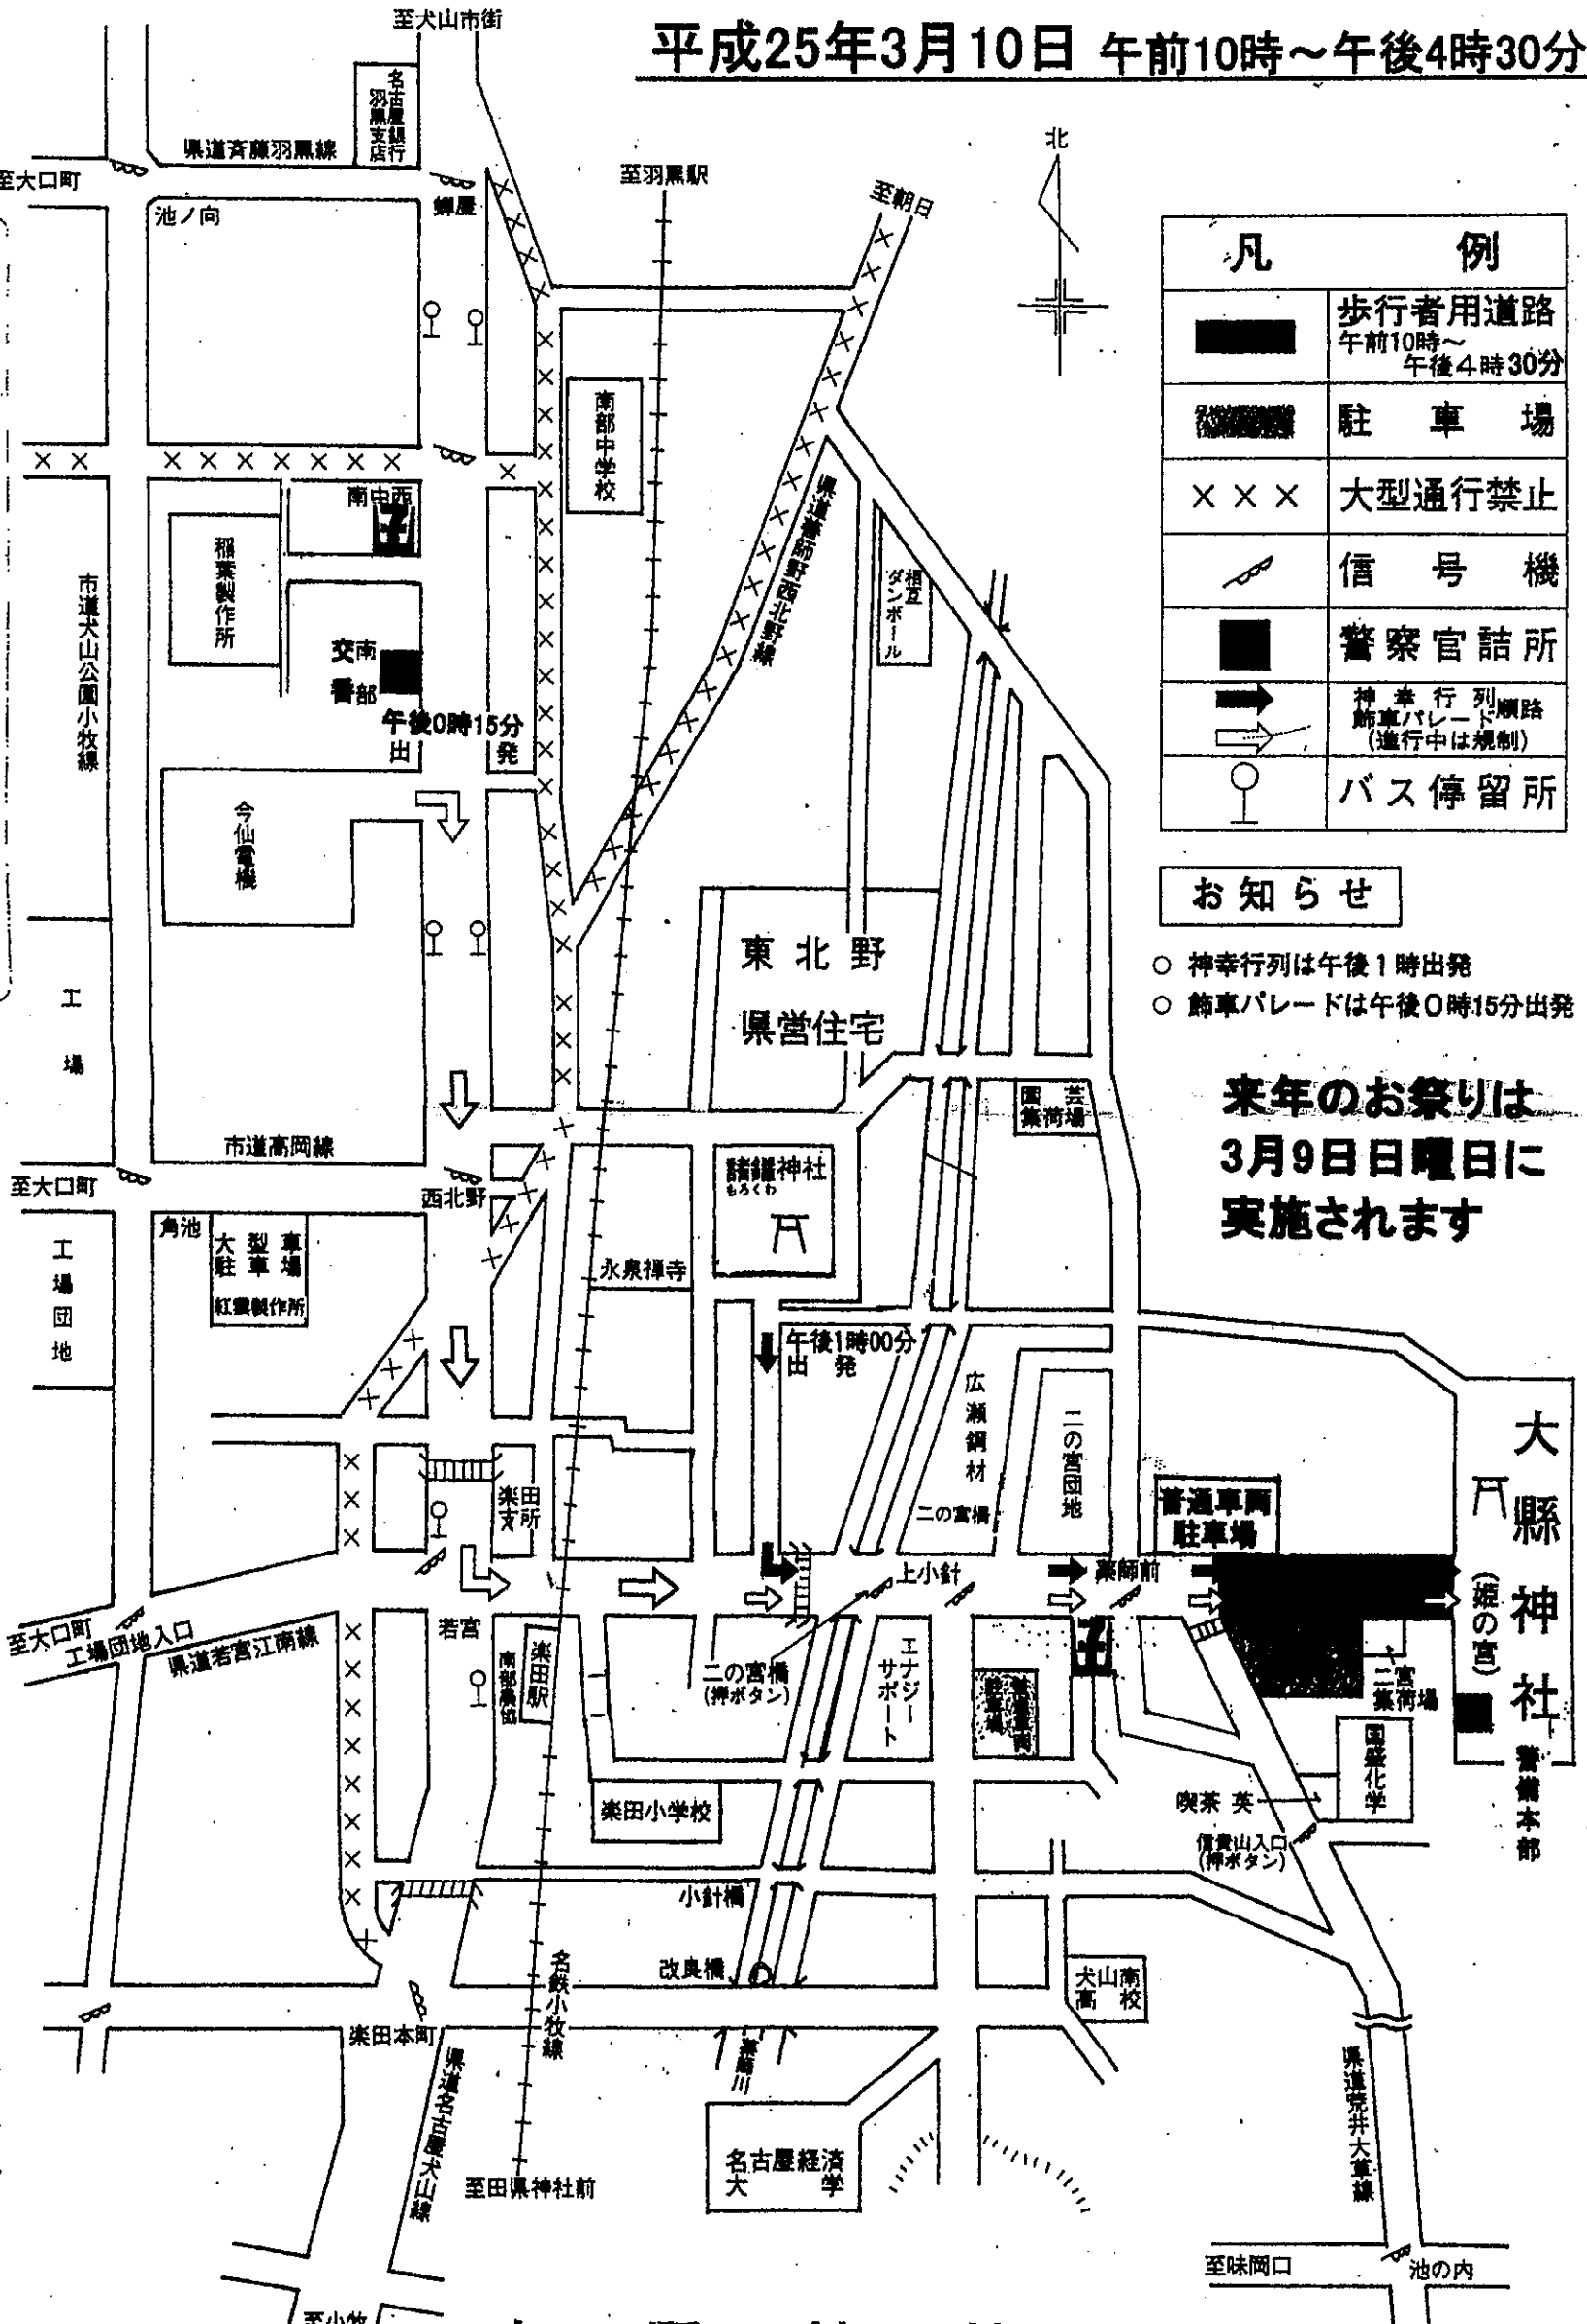

大縣神社姫の宮豊年大祭交通規制図

平成25年3月10日 午前10時～午後4時30分

高めようモラル 守ろうルール

ストップ・ザ 交通事故

お願い

◎駐車場が少ないので、公共交通機関をご利用下さい。

飲酒運転を追放しましょう

凡	例
	歩行者用道路 午前10時～ 午後4時30分
	駐 車 場
	大型通行禁止
	信 号 機
	警察官詰所
	神幸行列順路 飾車パレード (進行中は規制)
	バス停留所

お知らせ

- 神幸行列は午後1時出発
- 飾車パレードは午後0時15分出発

来年のお祭りは
3月9日(日曜日)に
実施されます

大縣神社
警備本部

大 縣 神 社