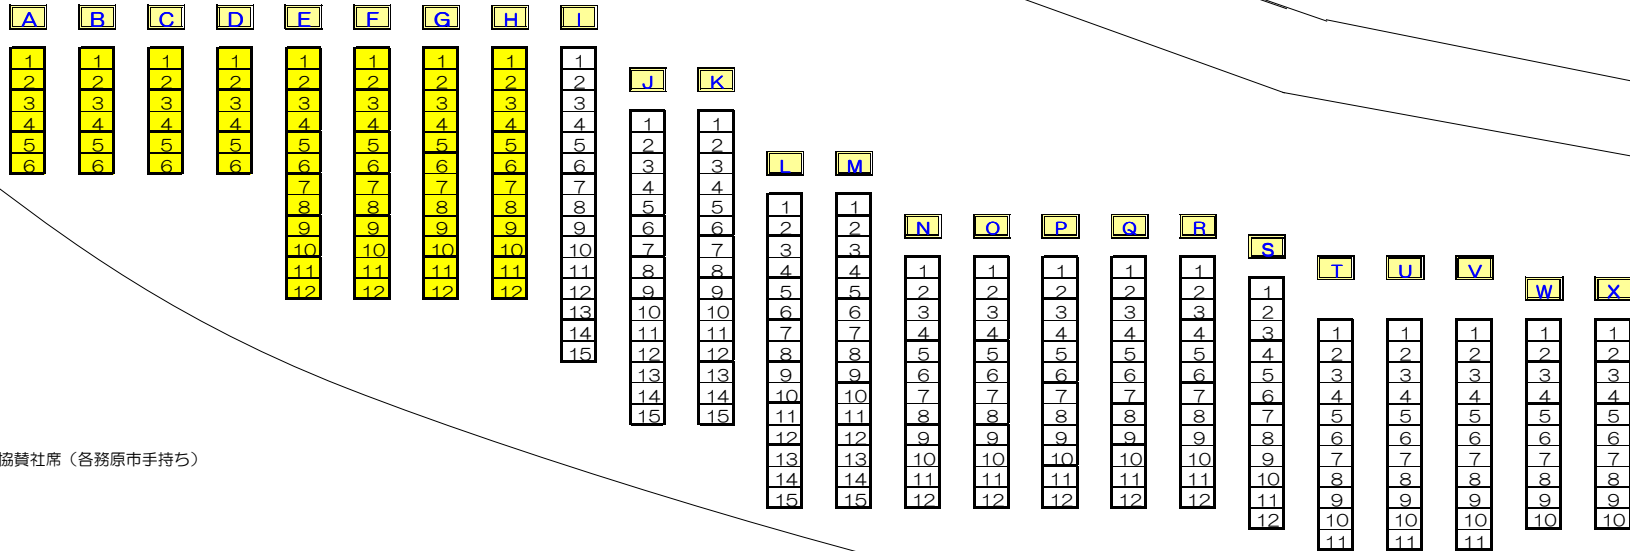

有料観覧席マップ

県道

坂道

入口

階段

受付

⇒協賛社席 (各務原市持ち)

木曾川