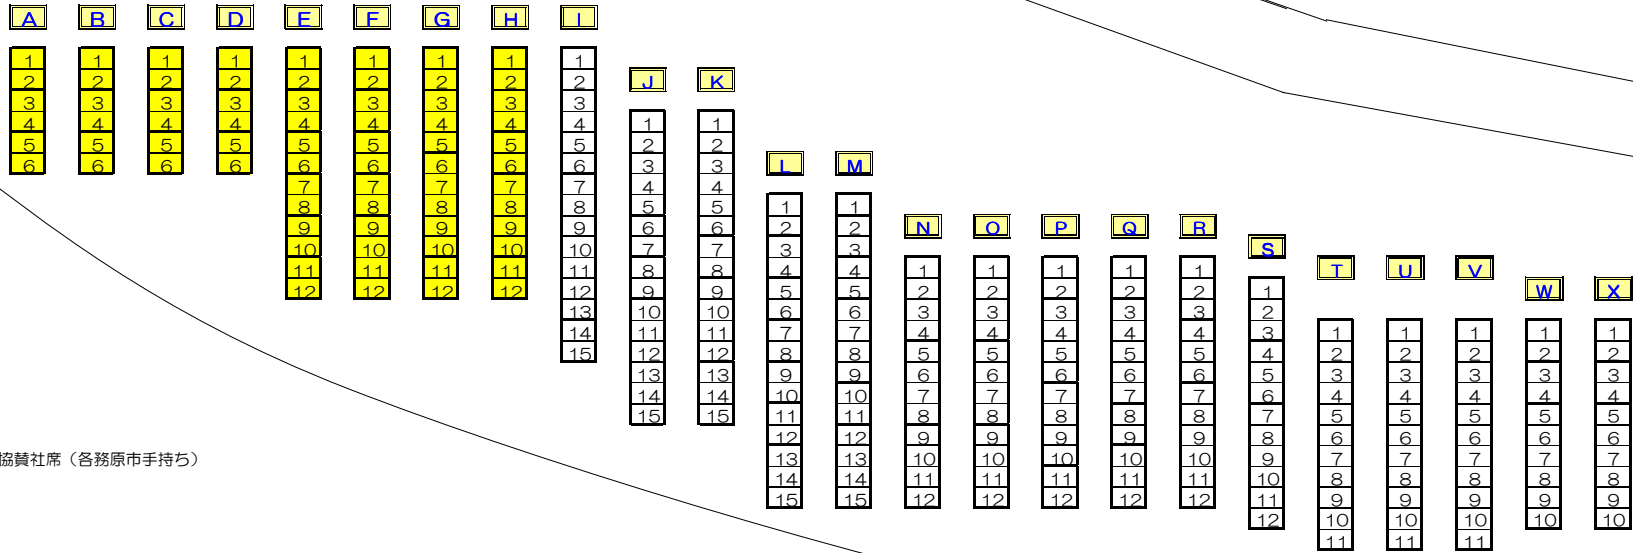

有料観覧席マップ

県道

坂道

入口

階段

受付

⇒協賛社席（各務原市持ち）

木曾川