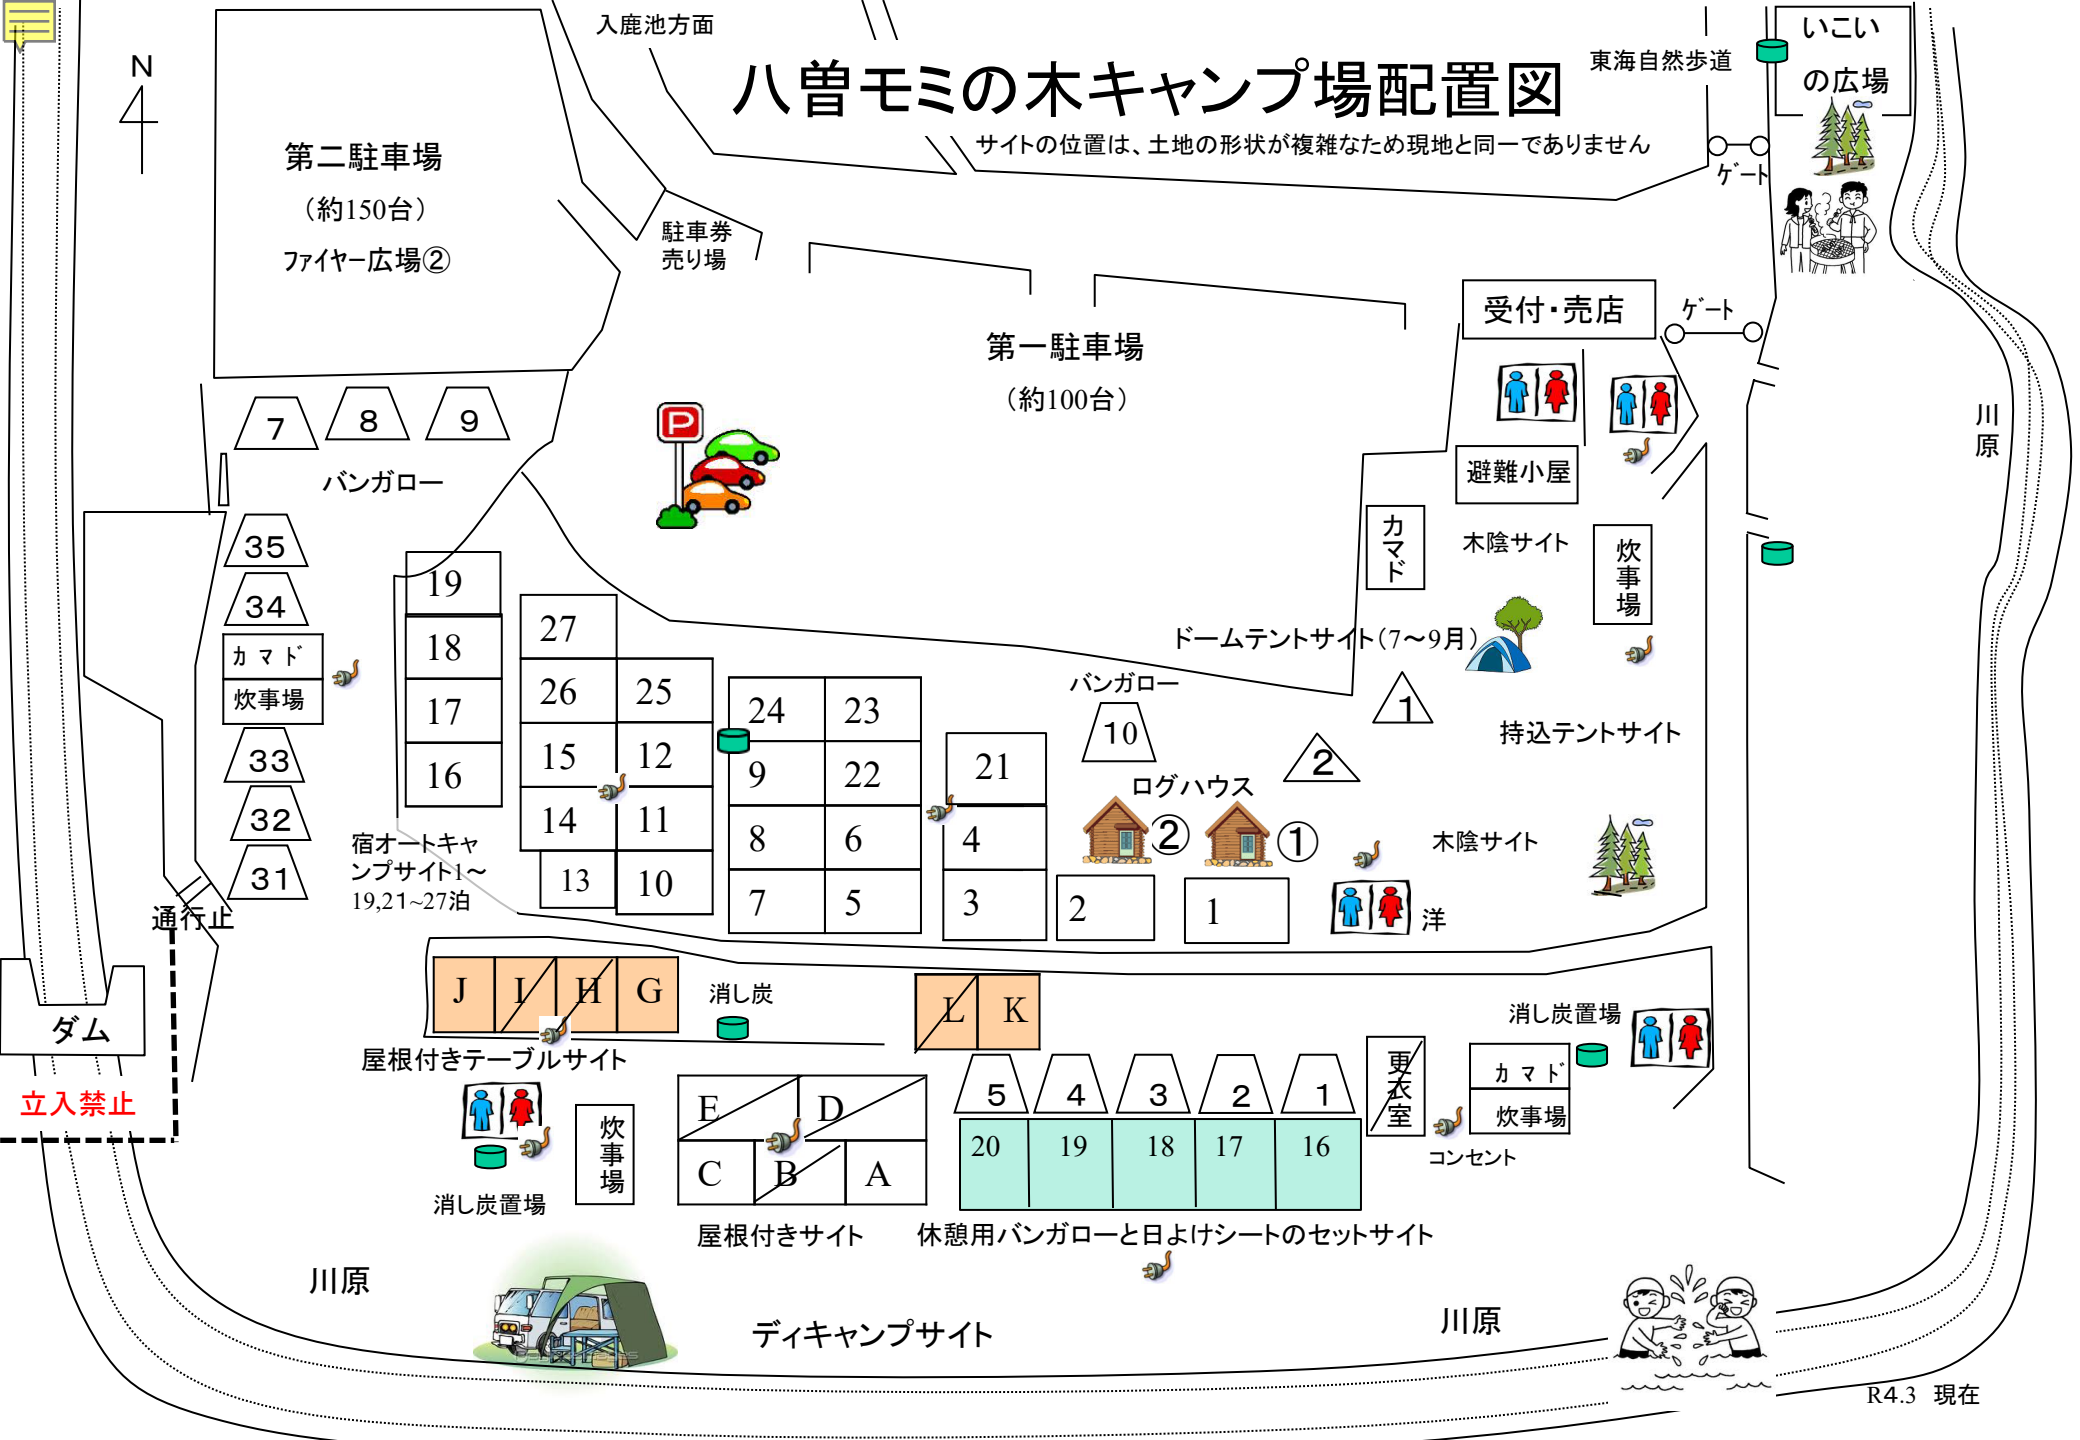

八曾モミの木キャンプ場配置図

サイトの位置は、土地の形状が複雑なため現地と同一ではありません

第二駐車場
(約150台)
ファイヤー-広場②

駐車券
売り場

第一駐車場
(約100台)

受付・売店

避難小屋

木陰サイト

炊事場

ドームテントサイト(7~9月)

持込テントサイト

バンガロー

ログハウス

木陰サイト

宿オートキャン
プサイト1~
19,21~27泊

洋