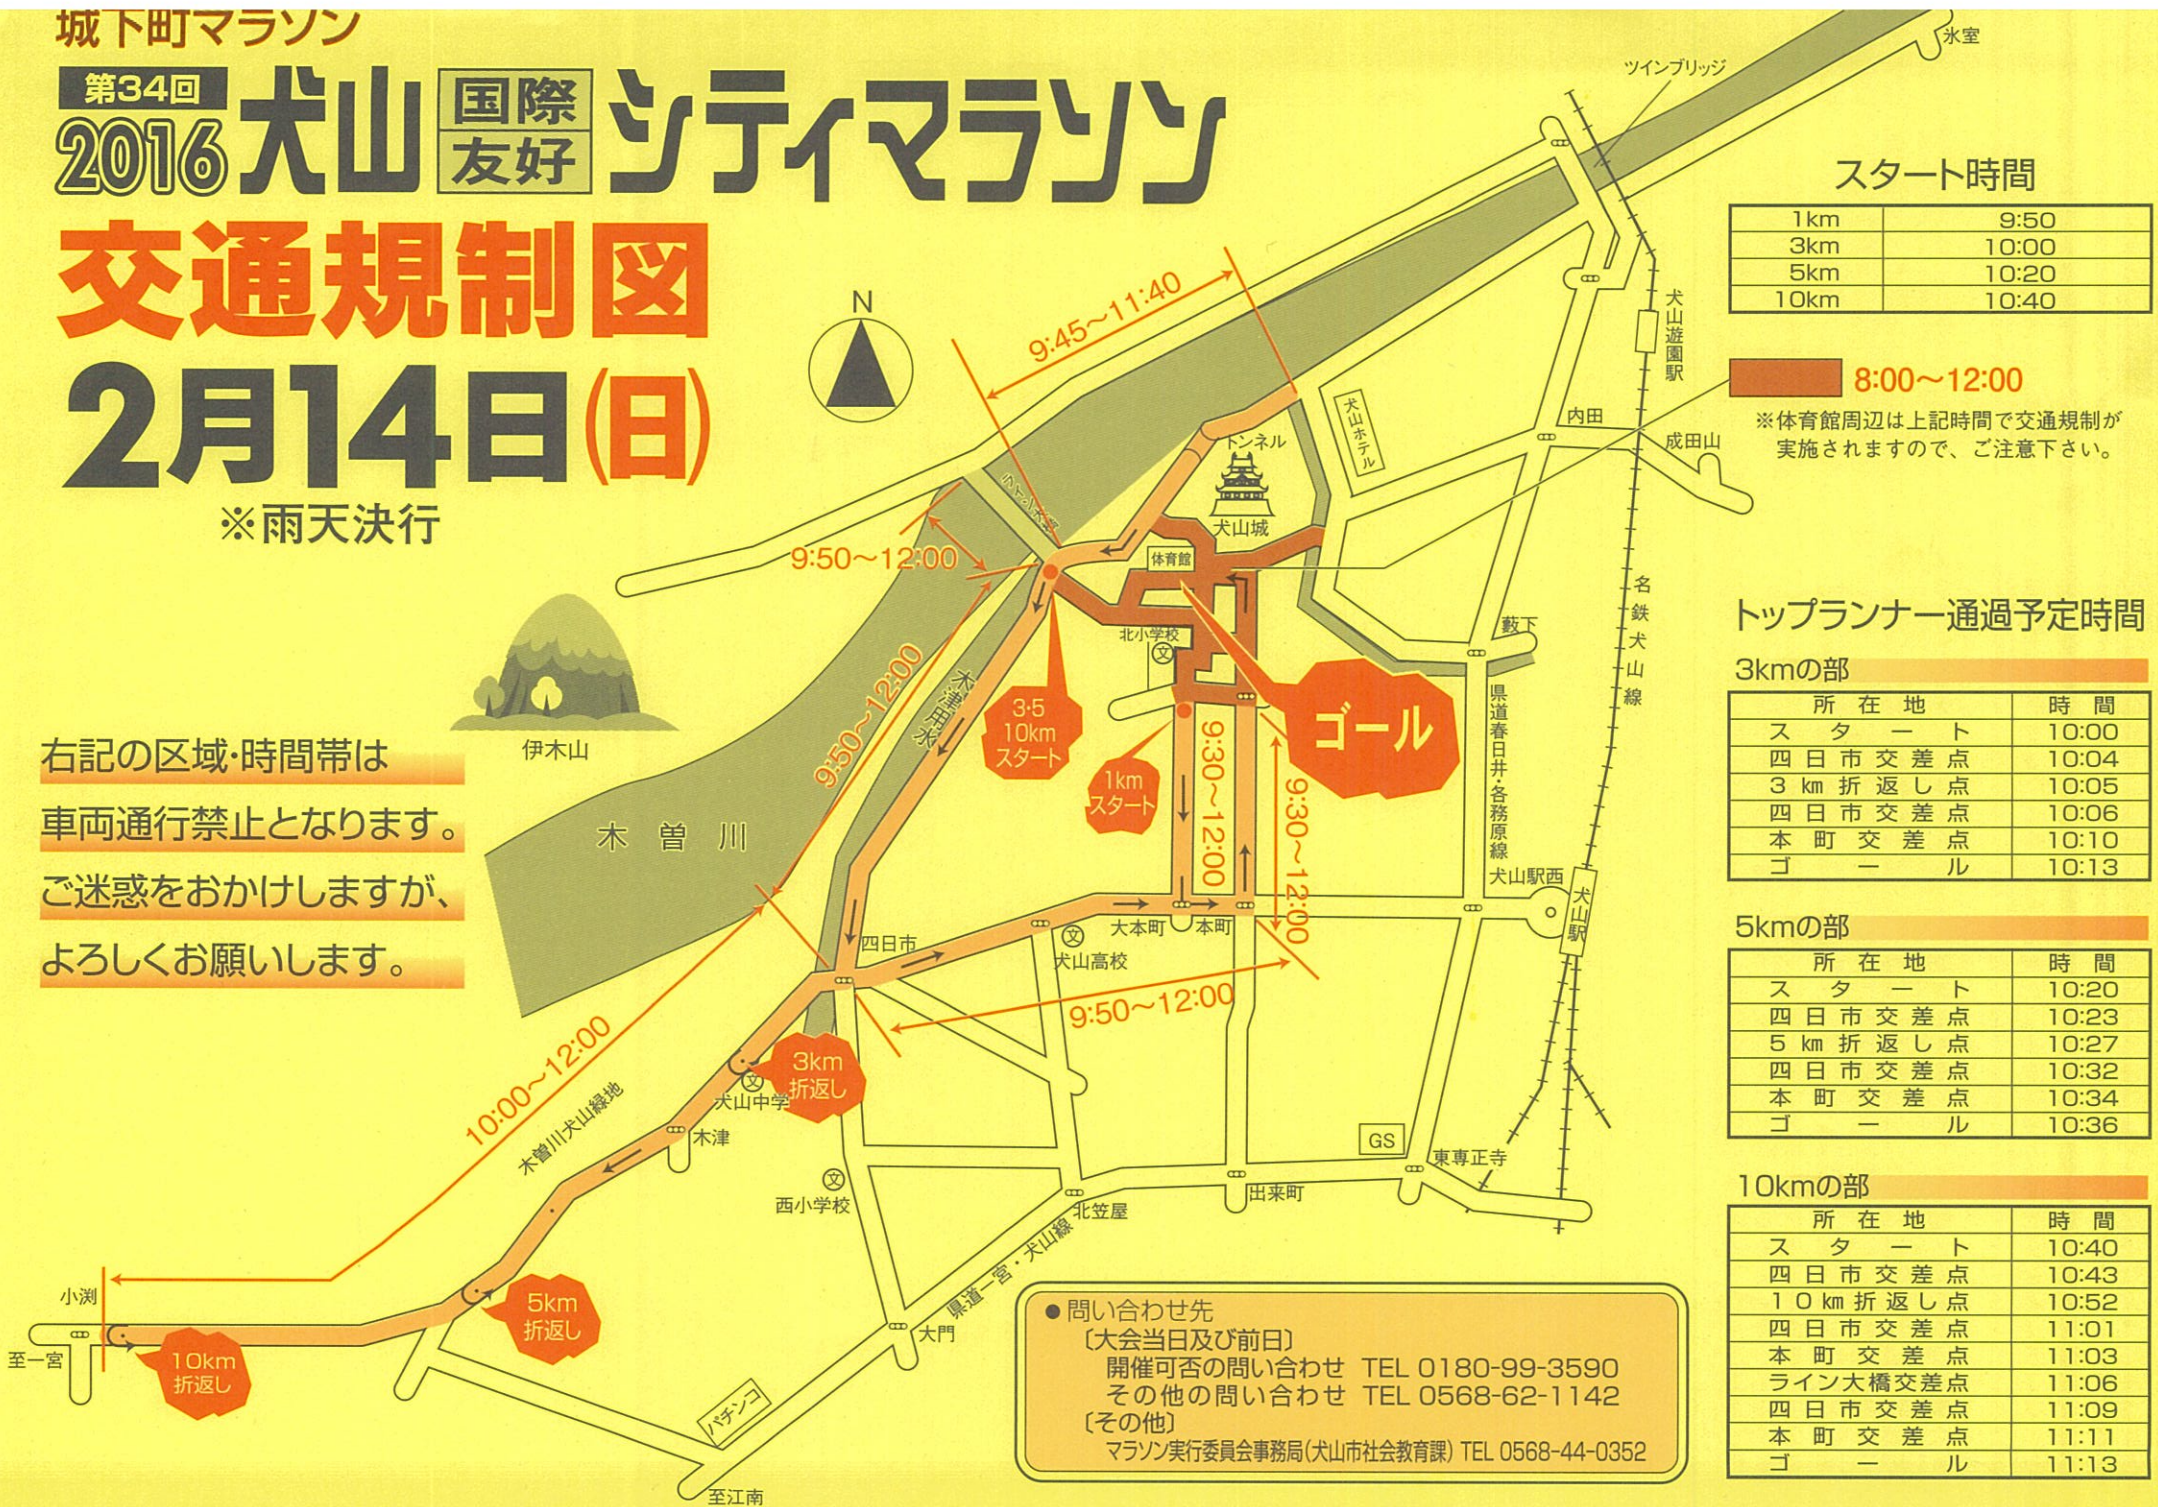

## 交通規制図

# 2月14日(日)

※雨天決行

右記の区域・時間帯は  
車両通行禁止となります。  
ご迷惑をおかけしますが、  
よろしくお願いします。

### トップランナー通過予定時間

#### 5kmの部

所在地	時間
スタート	10:20
四日市交差点	10:23
5km折返し点	10:27
四日市交差点	10:32
本町交差点	10:34
ゴール	10:36