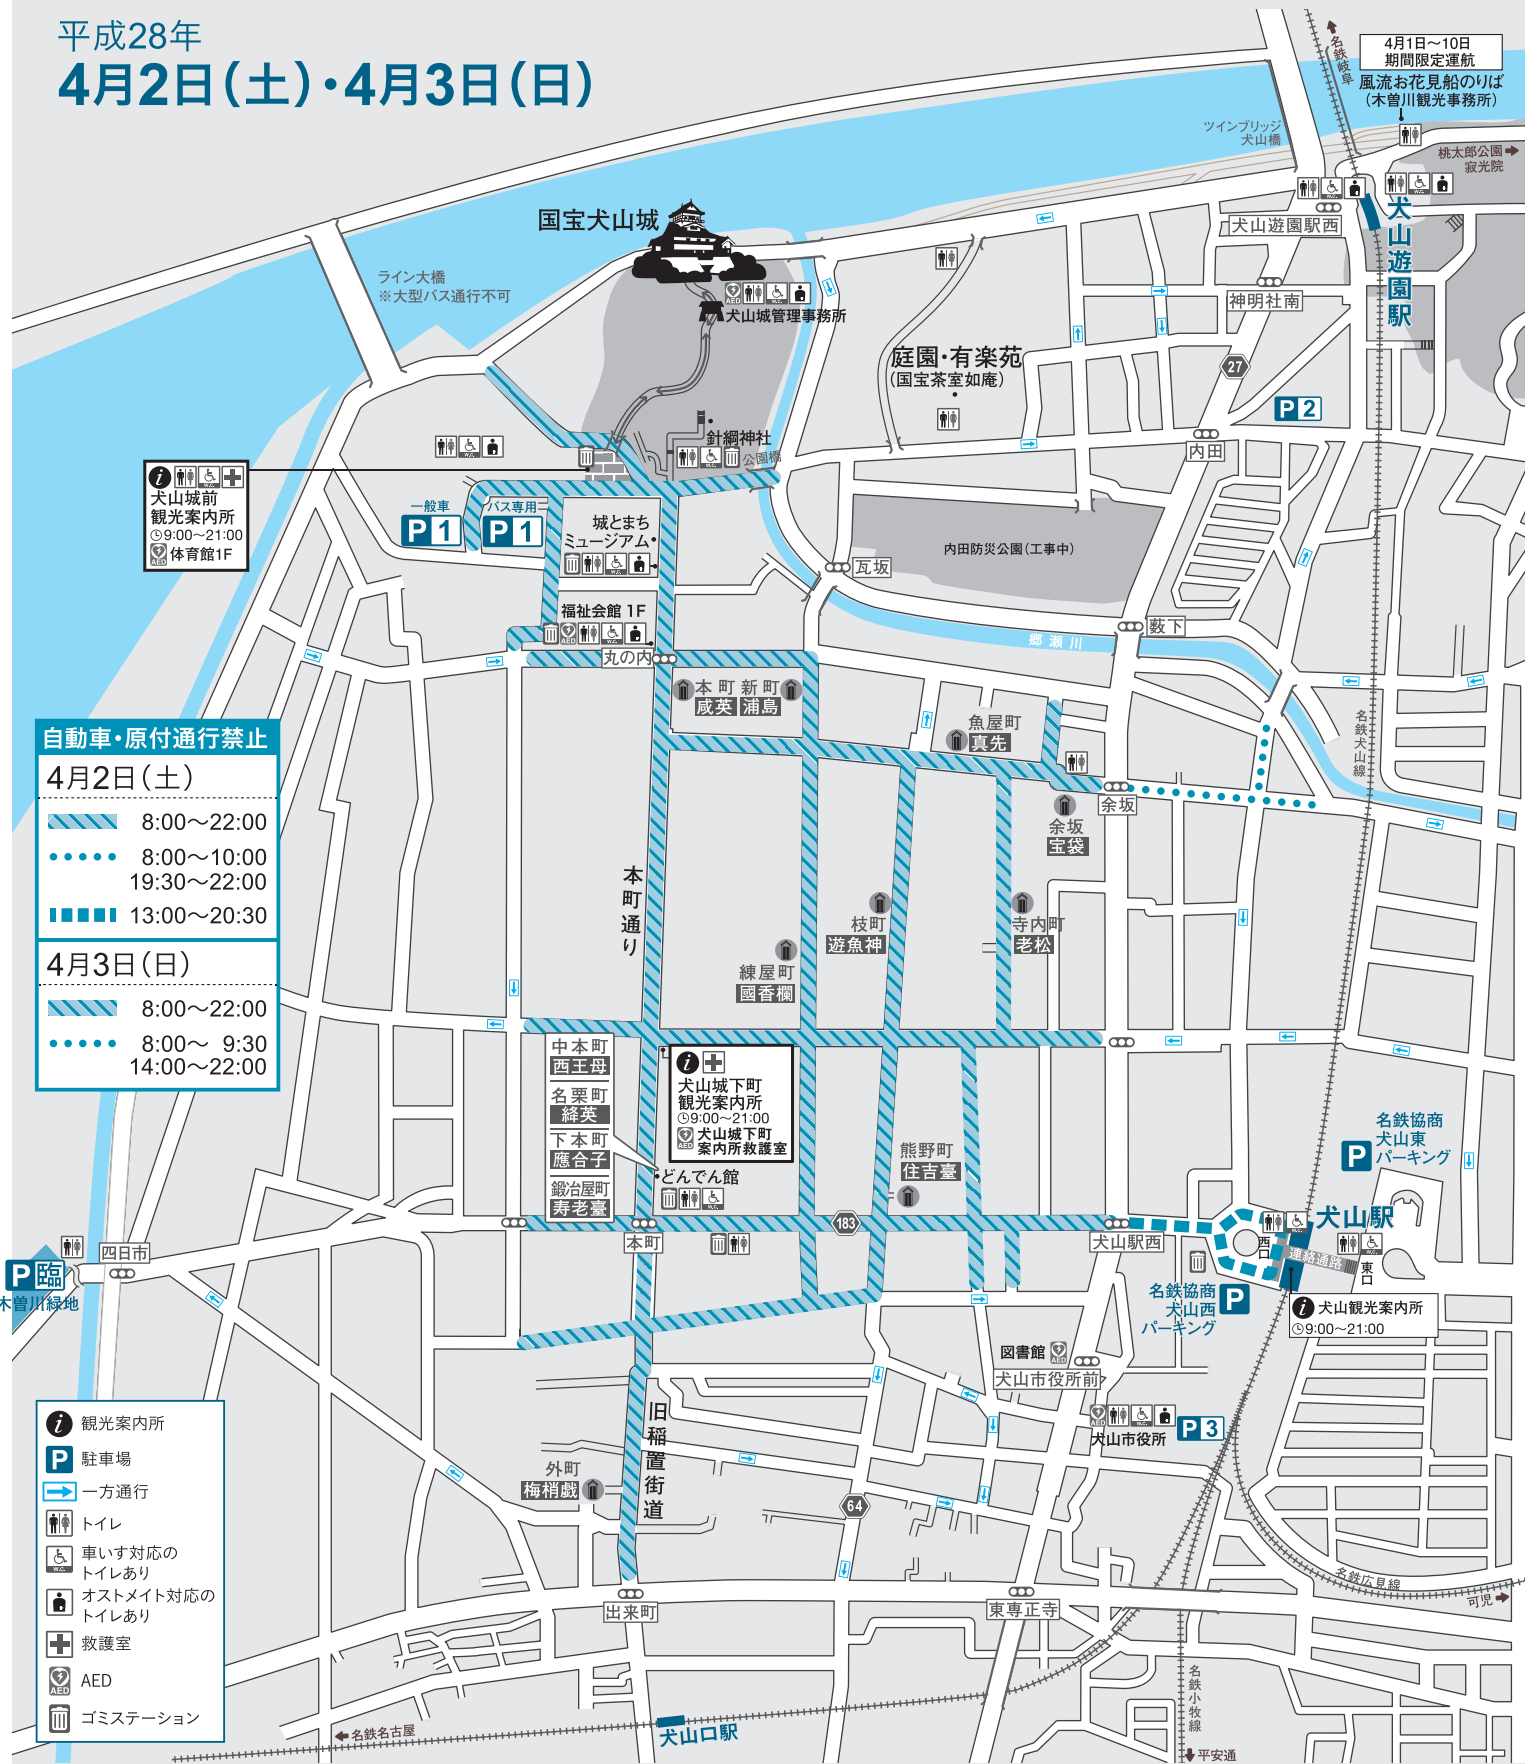

犬山祭交通規制図

平成28年

4月2日(土)・4月3日(日)

4月1日~10日
期間限定運航
風流お花見船のりば
(木曾川観光事務所)

自動車・原付通行禁止

4月2日(土)

- 8:00~22:00
- 8:00~10:00
19:30~22:00
- 13:00~20:30

4月3日(日)

- 8:00~22:00
- 8:00~ 9:30
14:00~22:00

- 観光案内所
- 駐車場
- 一方通行
- トイレ
- 車いす対応のトイレあり
- オストメイト対応のトイレあり
- 救護室
- AED
- ゴミステーション

・車の運行状況により規制時間が変わる場合があります。
お願い
・混雑の状況によっては、歩行者の通行制限を行う場所があります。その際は誘導員の指示に従ってください。
・本町通りは当日大変混み合いますのでベビーカー、車椅子、幼児や高齢者の方はご注意ください。