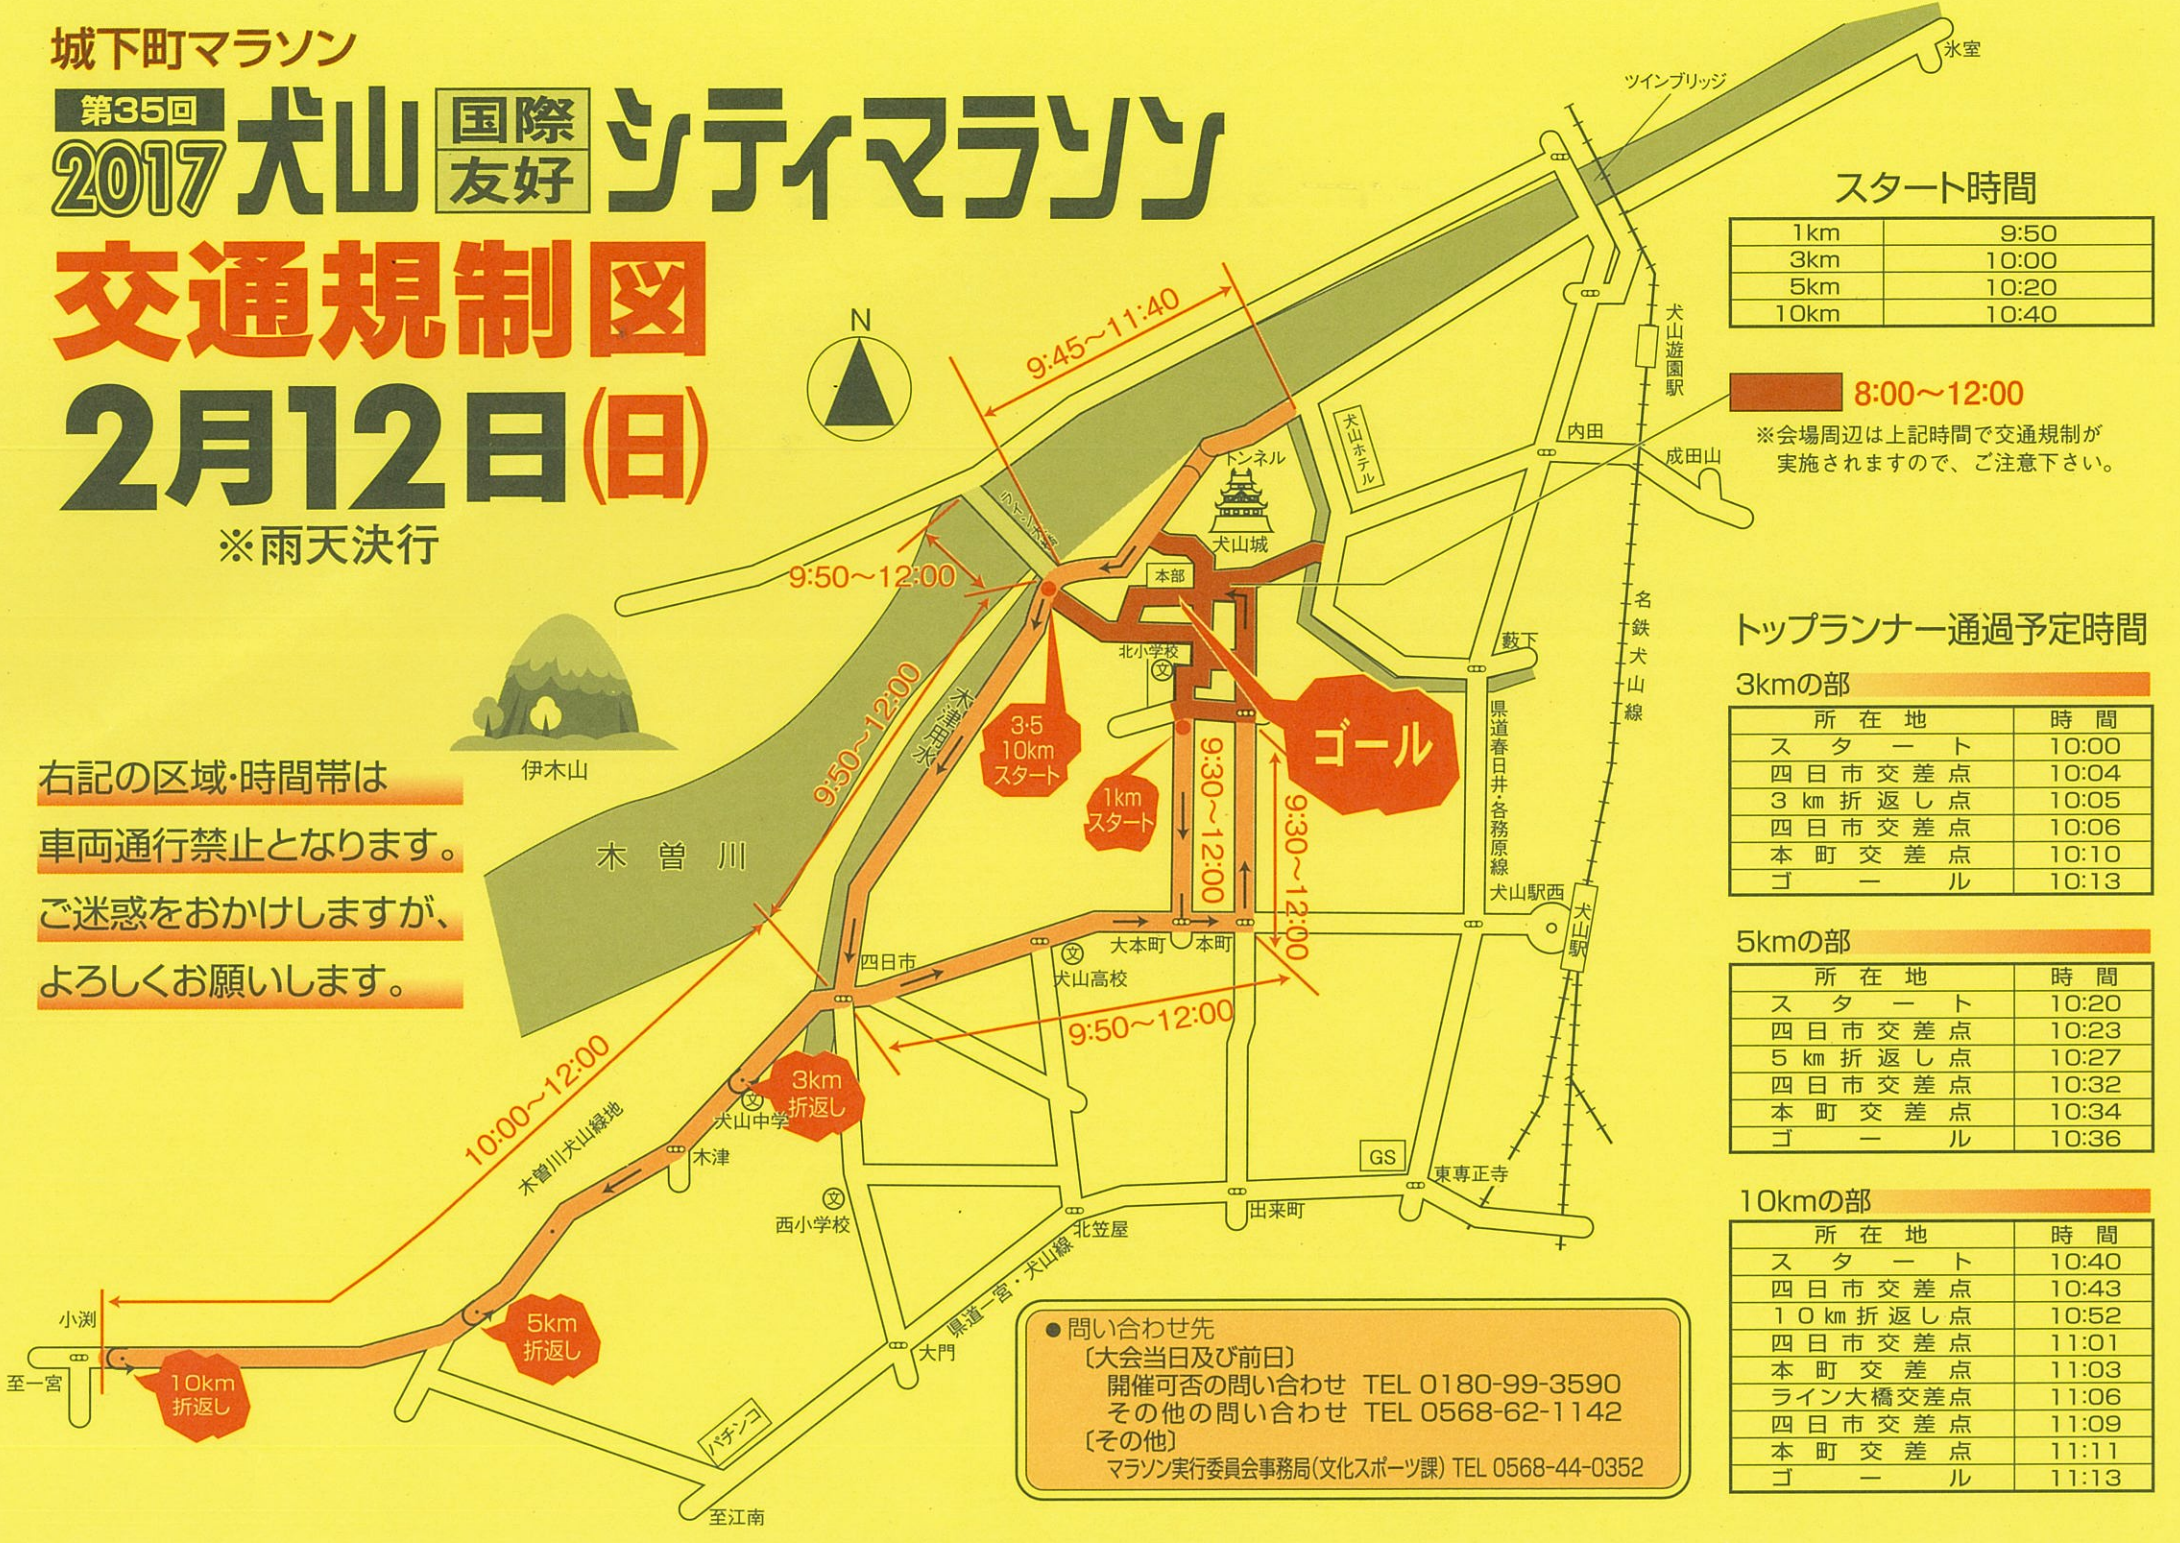

城下町マラソン

第35回 2017 犬山 国際 友好 シティマラソン

交通規制図

2月12日(日)

※雨天決行

右記の区域・時間帯は
車両通行禁止となります。
ご迷惑をおかけしますが、
よろしくお願いします。

スタート時間

1km	9:50
3km	10:00
5km	10:20
10km	10:40

8:00~12:00

※会場周辺は上記時間で交通規制が実施されますので、ご注意下さい。

トップランナー通過予定時間

3kmの部

所在地	時間
スタート	10:00
四日市交差点	10:04
3km折返し点	10:05
四日市交差点	10:06
本町交差点	10:10
ゴール	10:13

5kmの部

所在地	時間
スタート	10:20
四日市交差点	10:23
5km折返し点	10:27
四日市交差点	10:32
本町交差点	10:34
ゴール	10:36

10kmの部

所在地	時間
スタート	10:40
四日市交差点	10:43
10km折返し点	10:52
四日市交差点	11:01
本町交差点	11:03
ライン大橋交差点	11:06
四日市交差点	11:09
本町交差点	11:11
ゴール	11:13

●問い合わせ先
 [大会当日及び前日]
 開催可否の問い合わせ TEL 0180-99-3590
 その他の問い合わせ TEL 0568-62-1142
 [その他]
 マラソン実行委員会事務局(文化スポーツ課) TEL 0568-44-0352