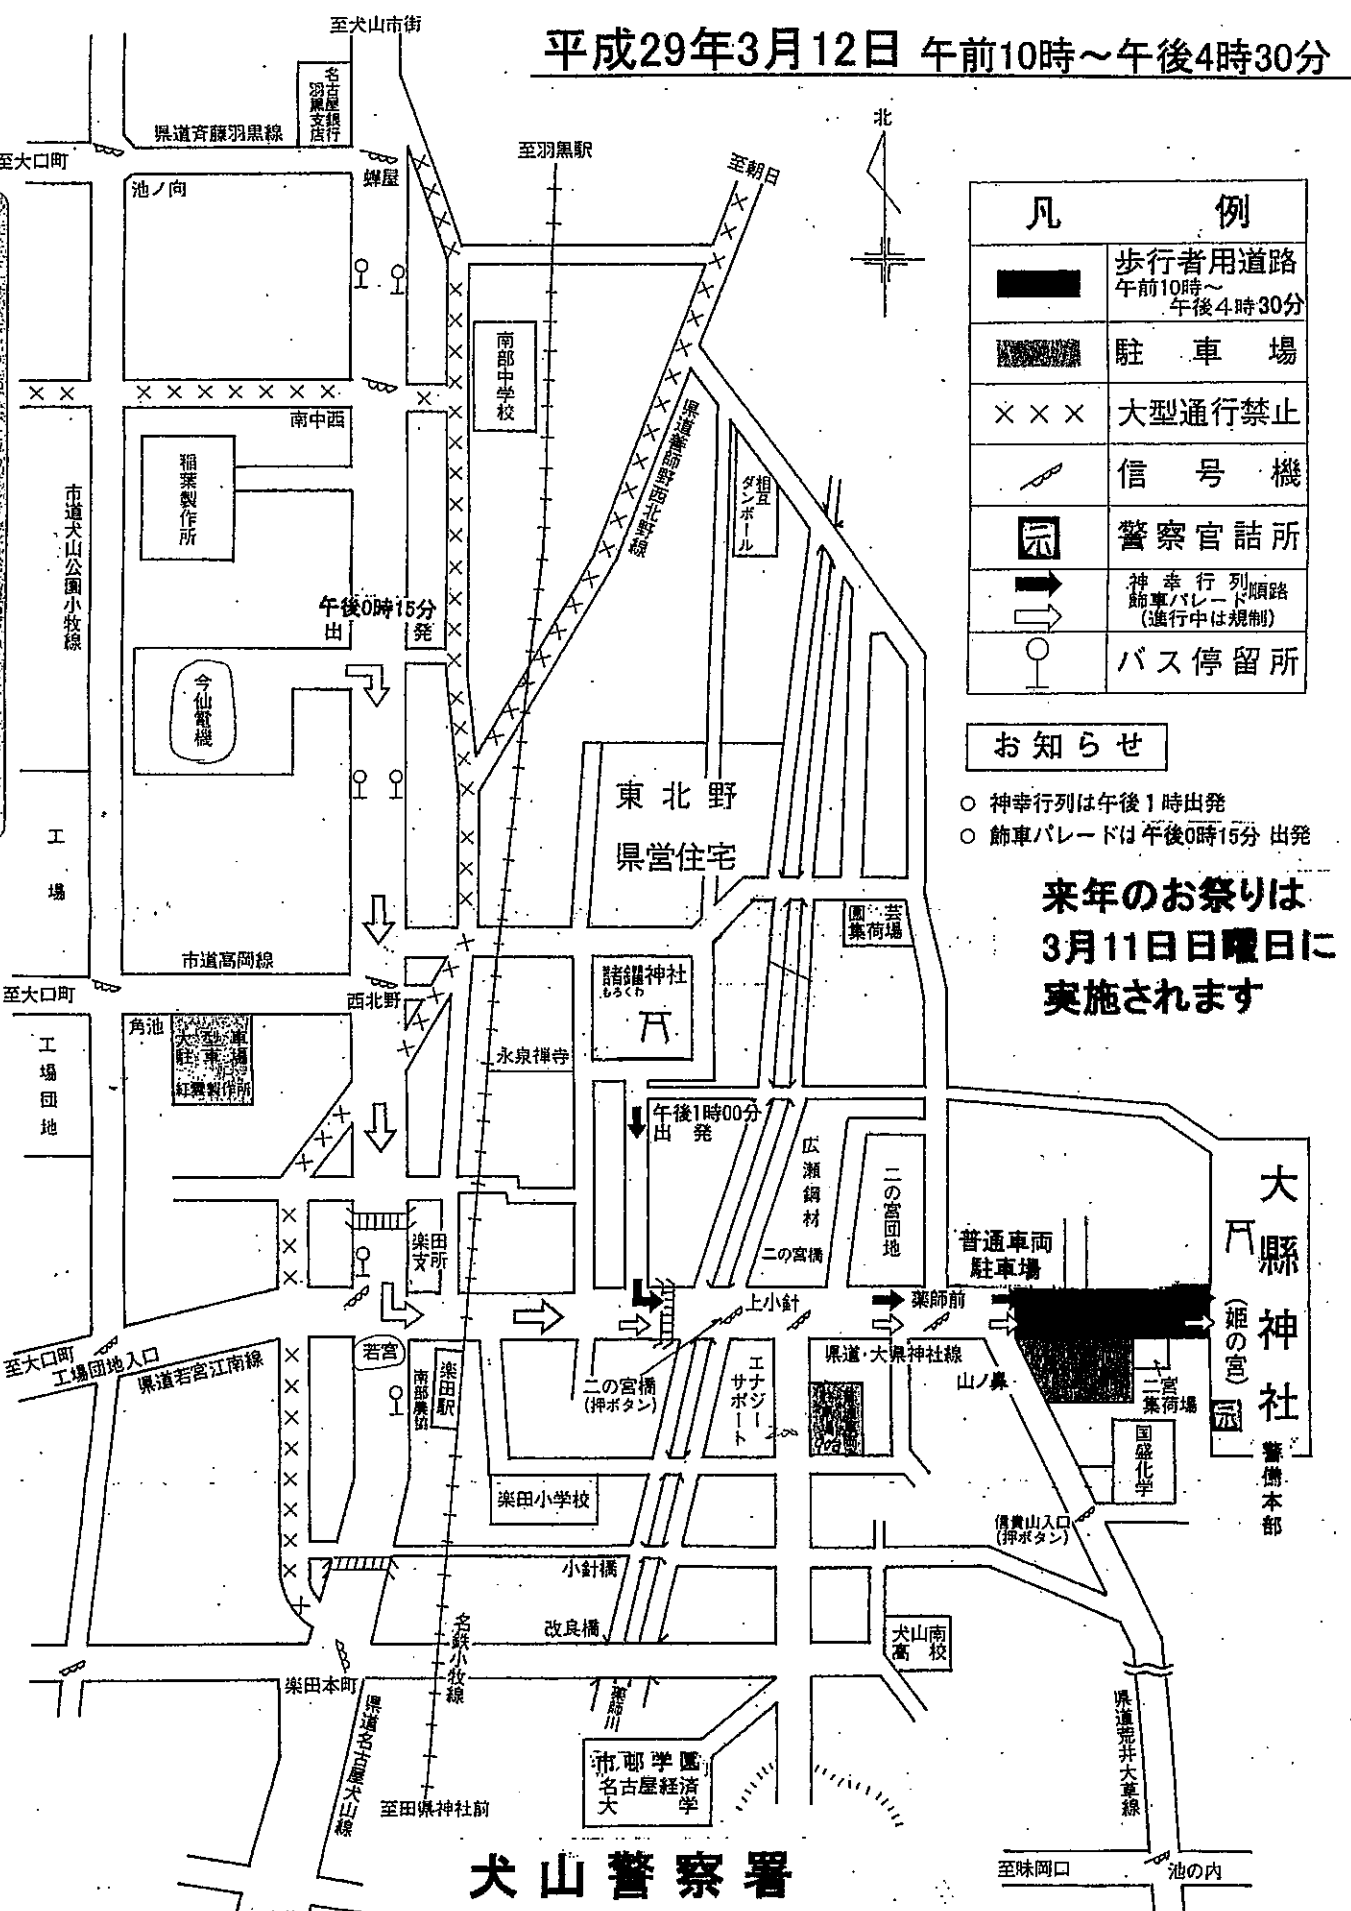

大縣神社姫の宮豊年大祭交通規制図

平成29年3月12日 午前10時～午後4時30分

高めようモラル 守ろうルール

ストップ・サ 交通事故

お願い

◎駐車場が少ないので、公共交通機関をご利用下さい。

凡 例	
	歩行者用道路 午前10時～午後4時30分
	駐 車 場
	大型通行禁止
	信 号 機
	警察官詰所
	神幸行列順路 飾車パレード (進行中は規制)
	バス停留所

お知らせ

- 神幸行列は午後1時出発
- 飾車パレードは午後0時15分 出発

来年のお祭りは
3月11日(日曜日)に
実施されます

犬山警察署

大縣神社

次酒運転を追放しましょう

●転する人はお酒を飲まない、飲んだら運転しない～