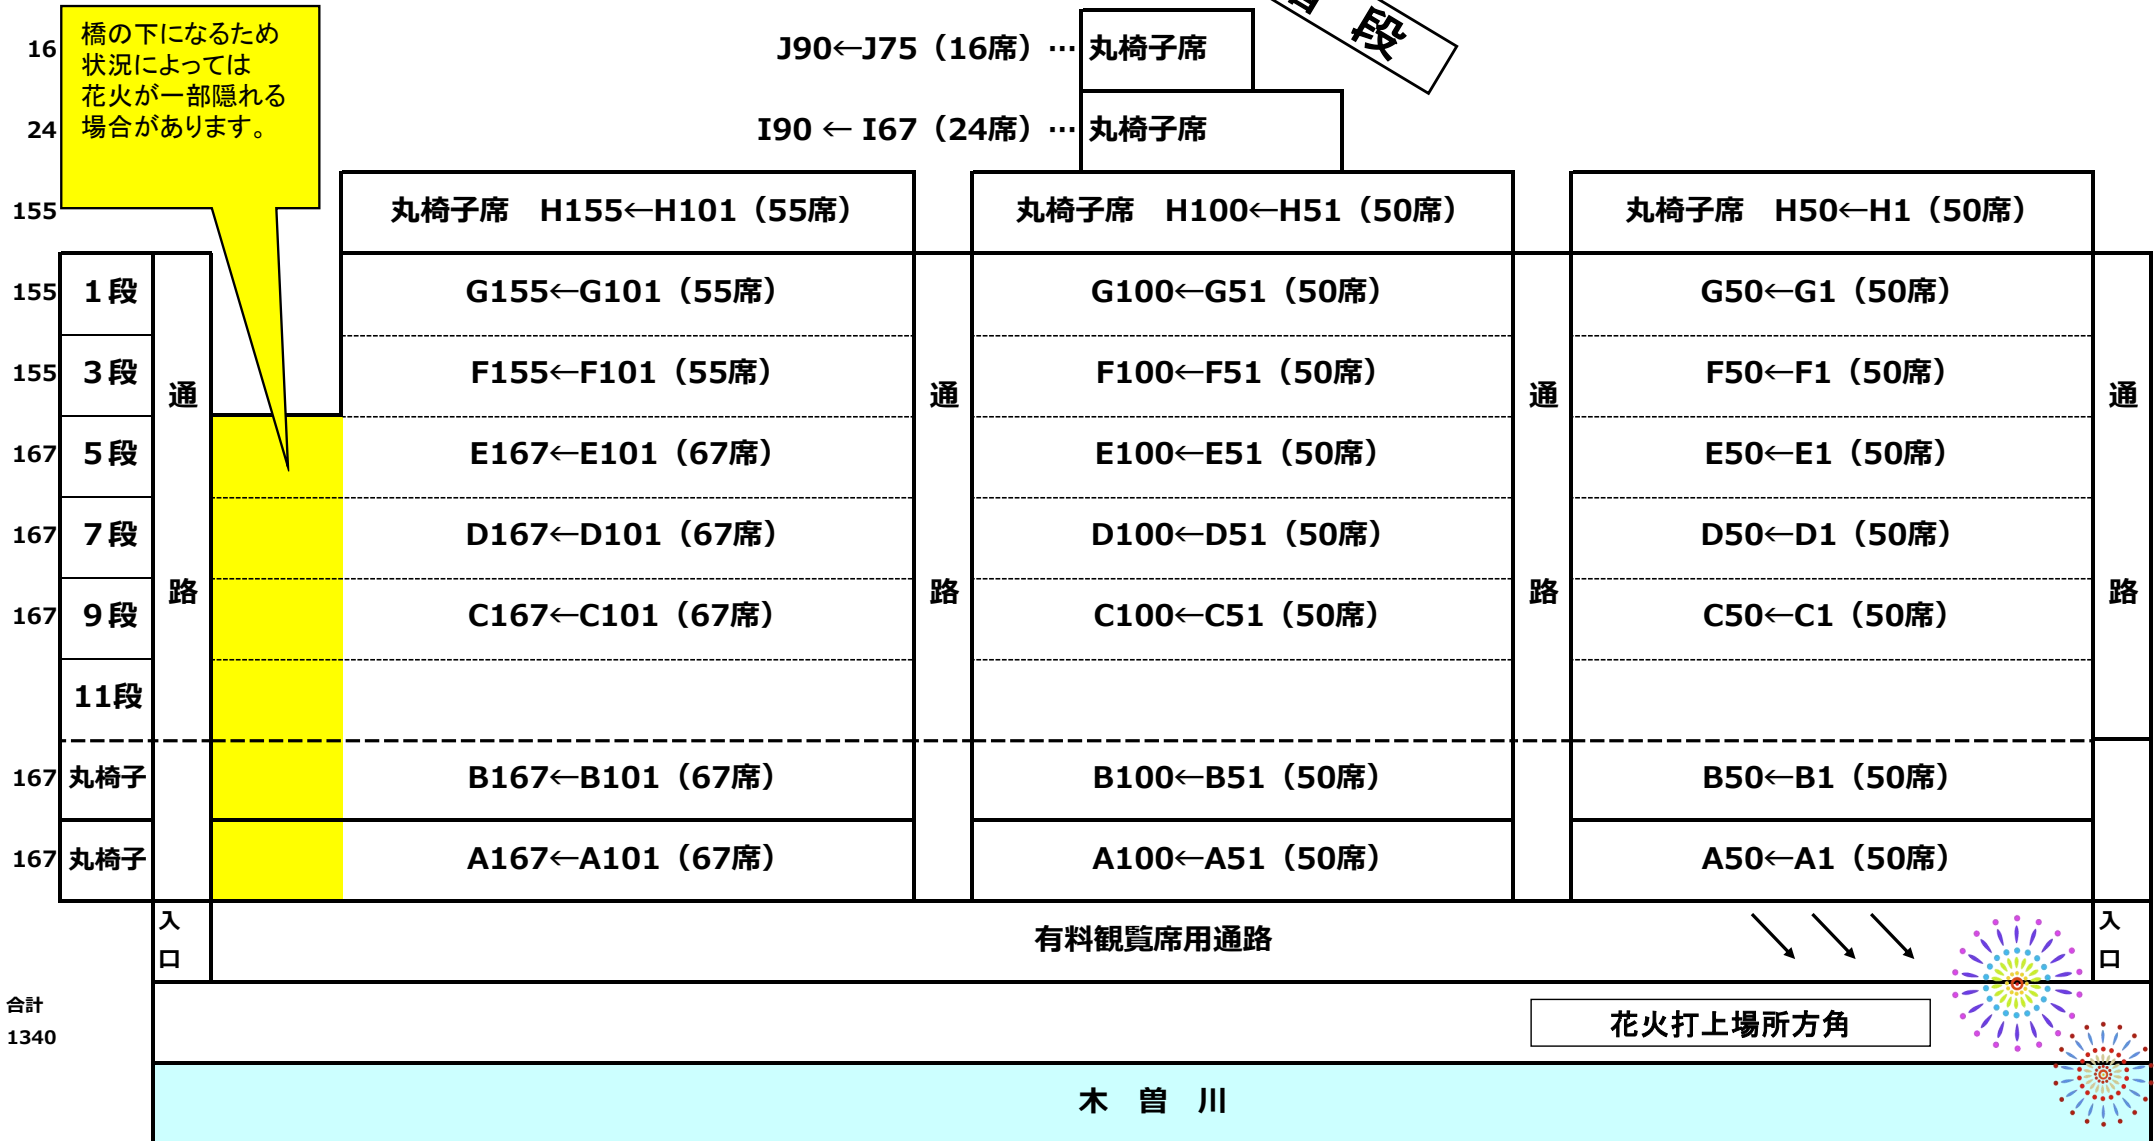

犬山市側有料観覧席マップ

席数

階段

橋の下になるため
状況によっては
花火が一部隠れる
場合があります。