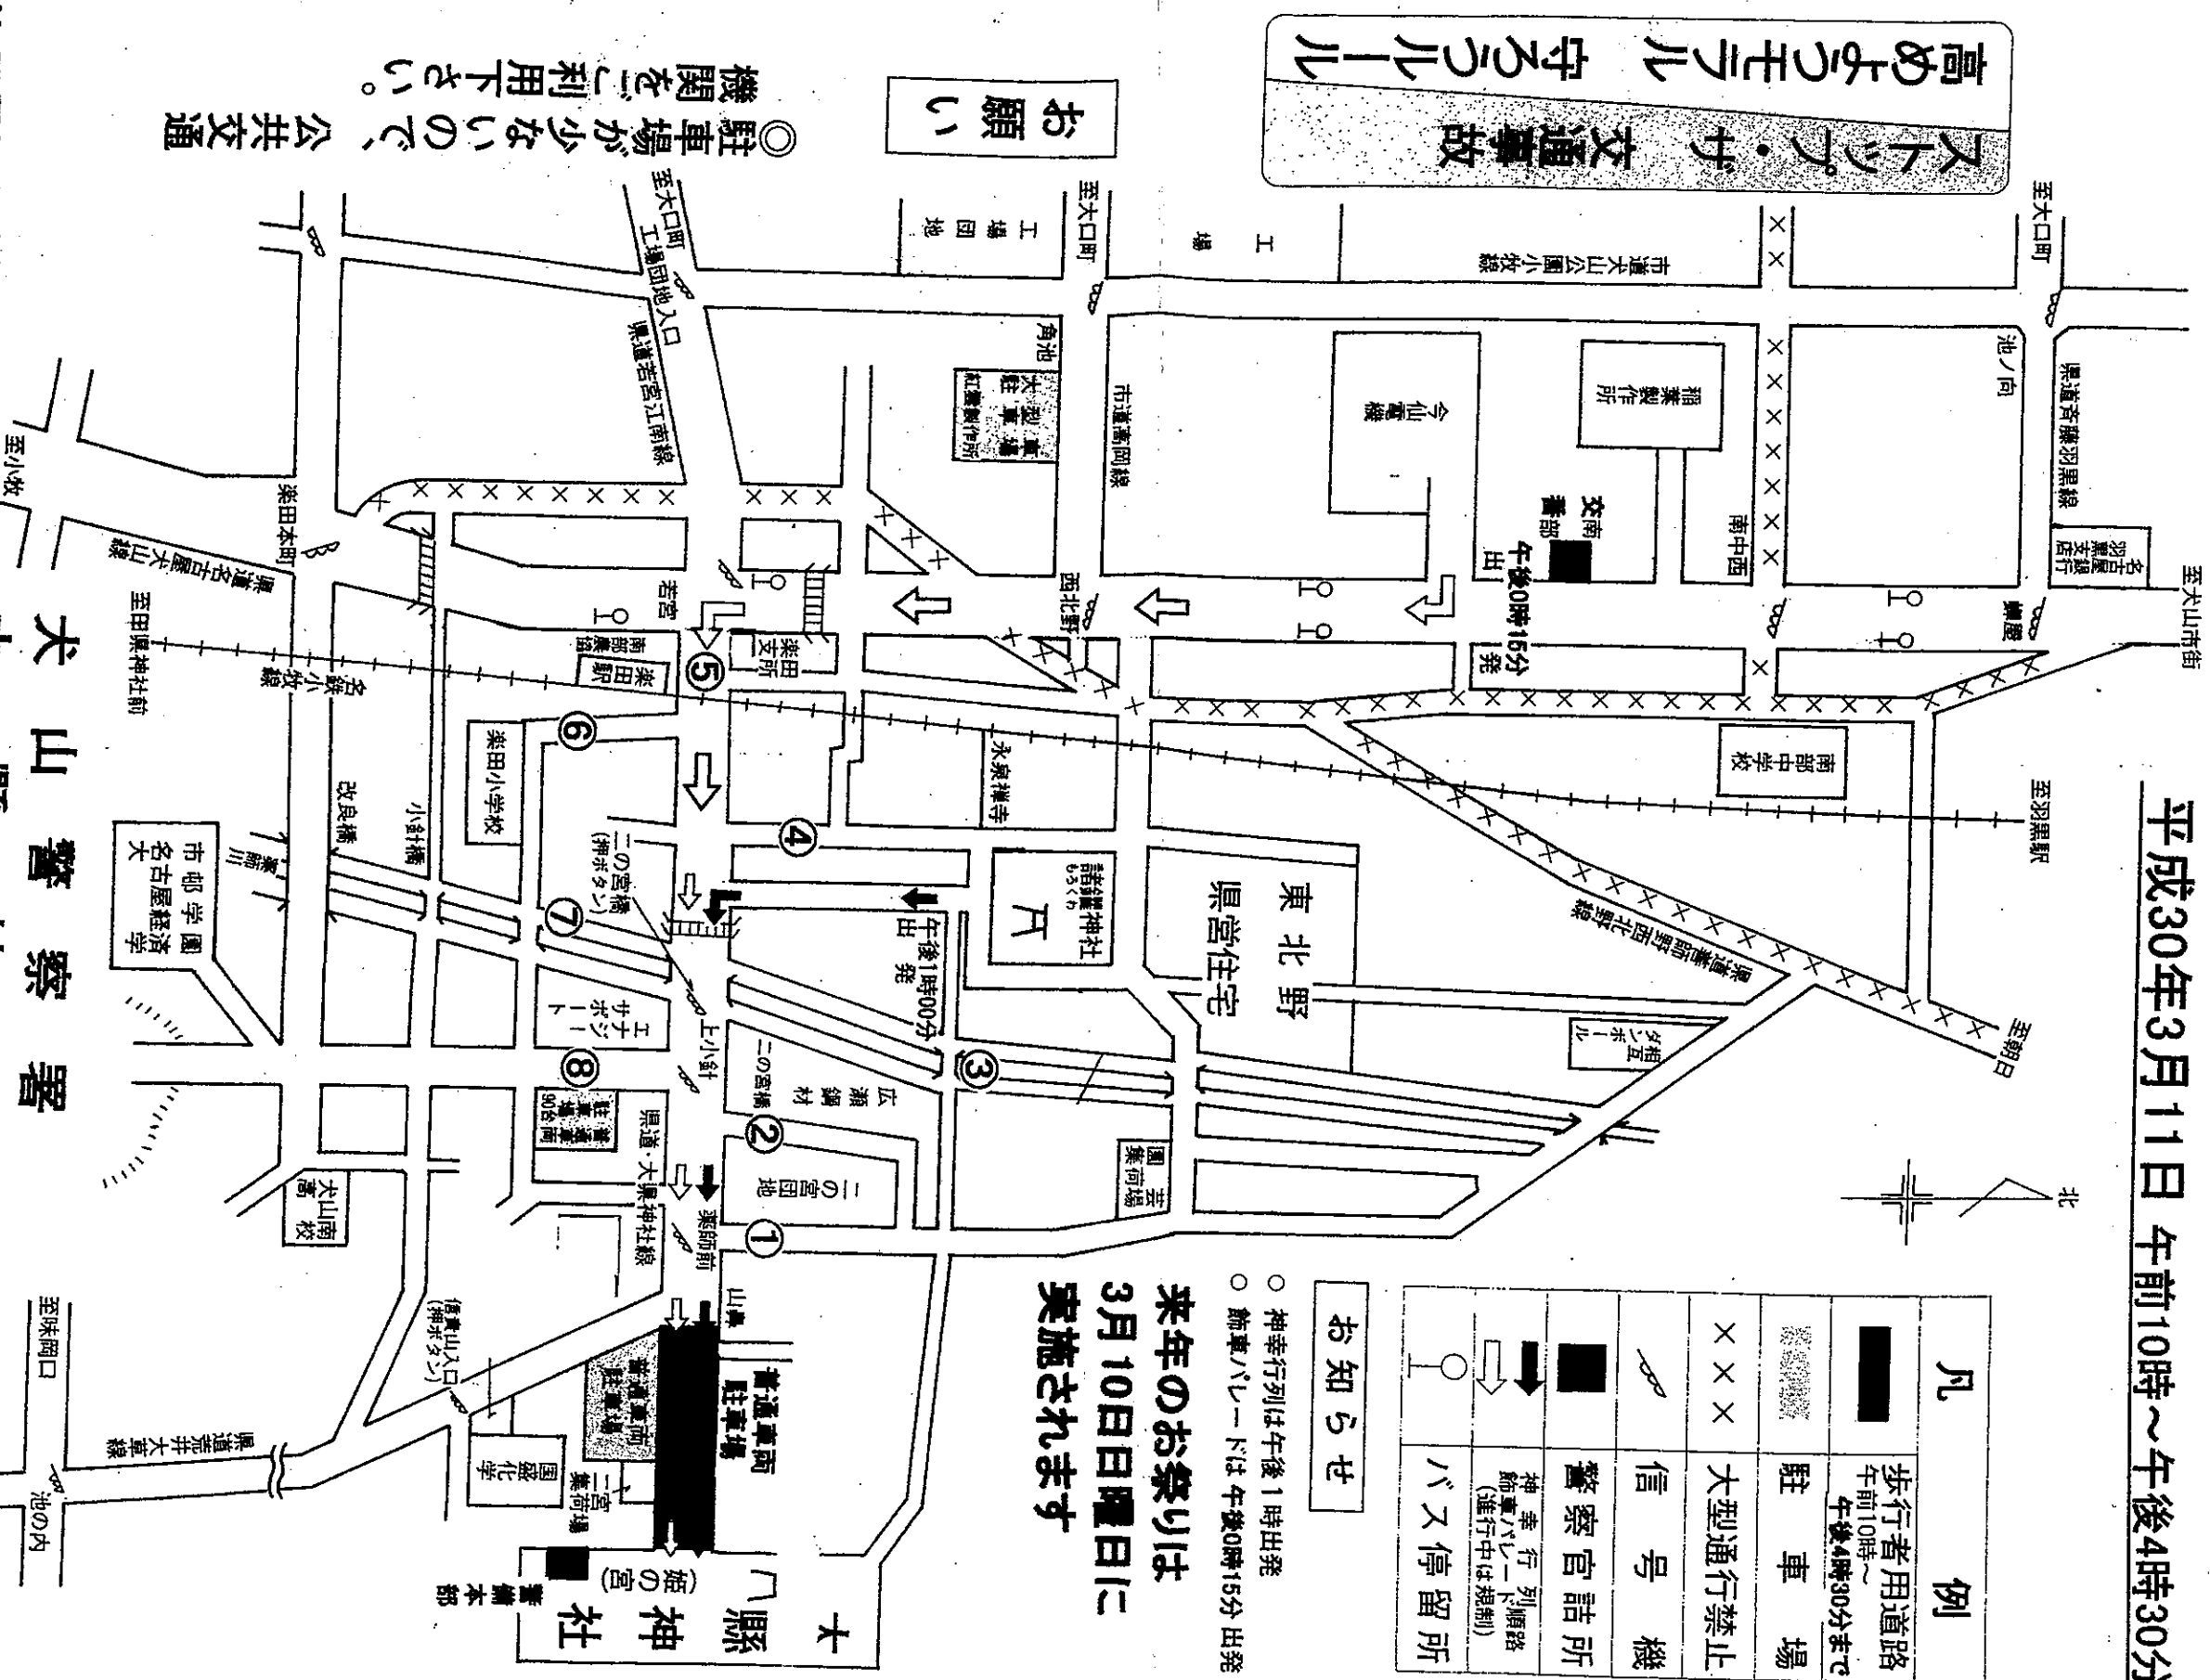

大縣神社姫の宮豊年大祭交通管制図

平成30年3月11日 午前10時～午後4時30分

凡	例
■	歩行者用道路 午前10時～ 午後4時30分まで
■	駐 車 場
××××	大型通行禁止
〰	信 号 機
■	警 察 官 詰 所
→	警 行 列 順 路 (警察パトロール規制)
○	バス停留所

お知らせ

- 神幸行列は午後1時出発
- 飾車パレードは午後0時15分 出発

来年のお祭りは
3月10日(曜日)に
実施されます

スプーン・サ 交通事故
高めようモラル 守るルール

お願い

◎駐車場が少ないので、公共交通機関をご利用下さい。

飲酒運転を追放しましょう

犬山警察署 犬山警察社