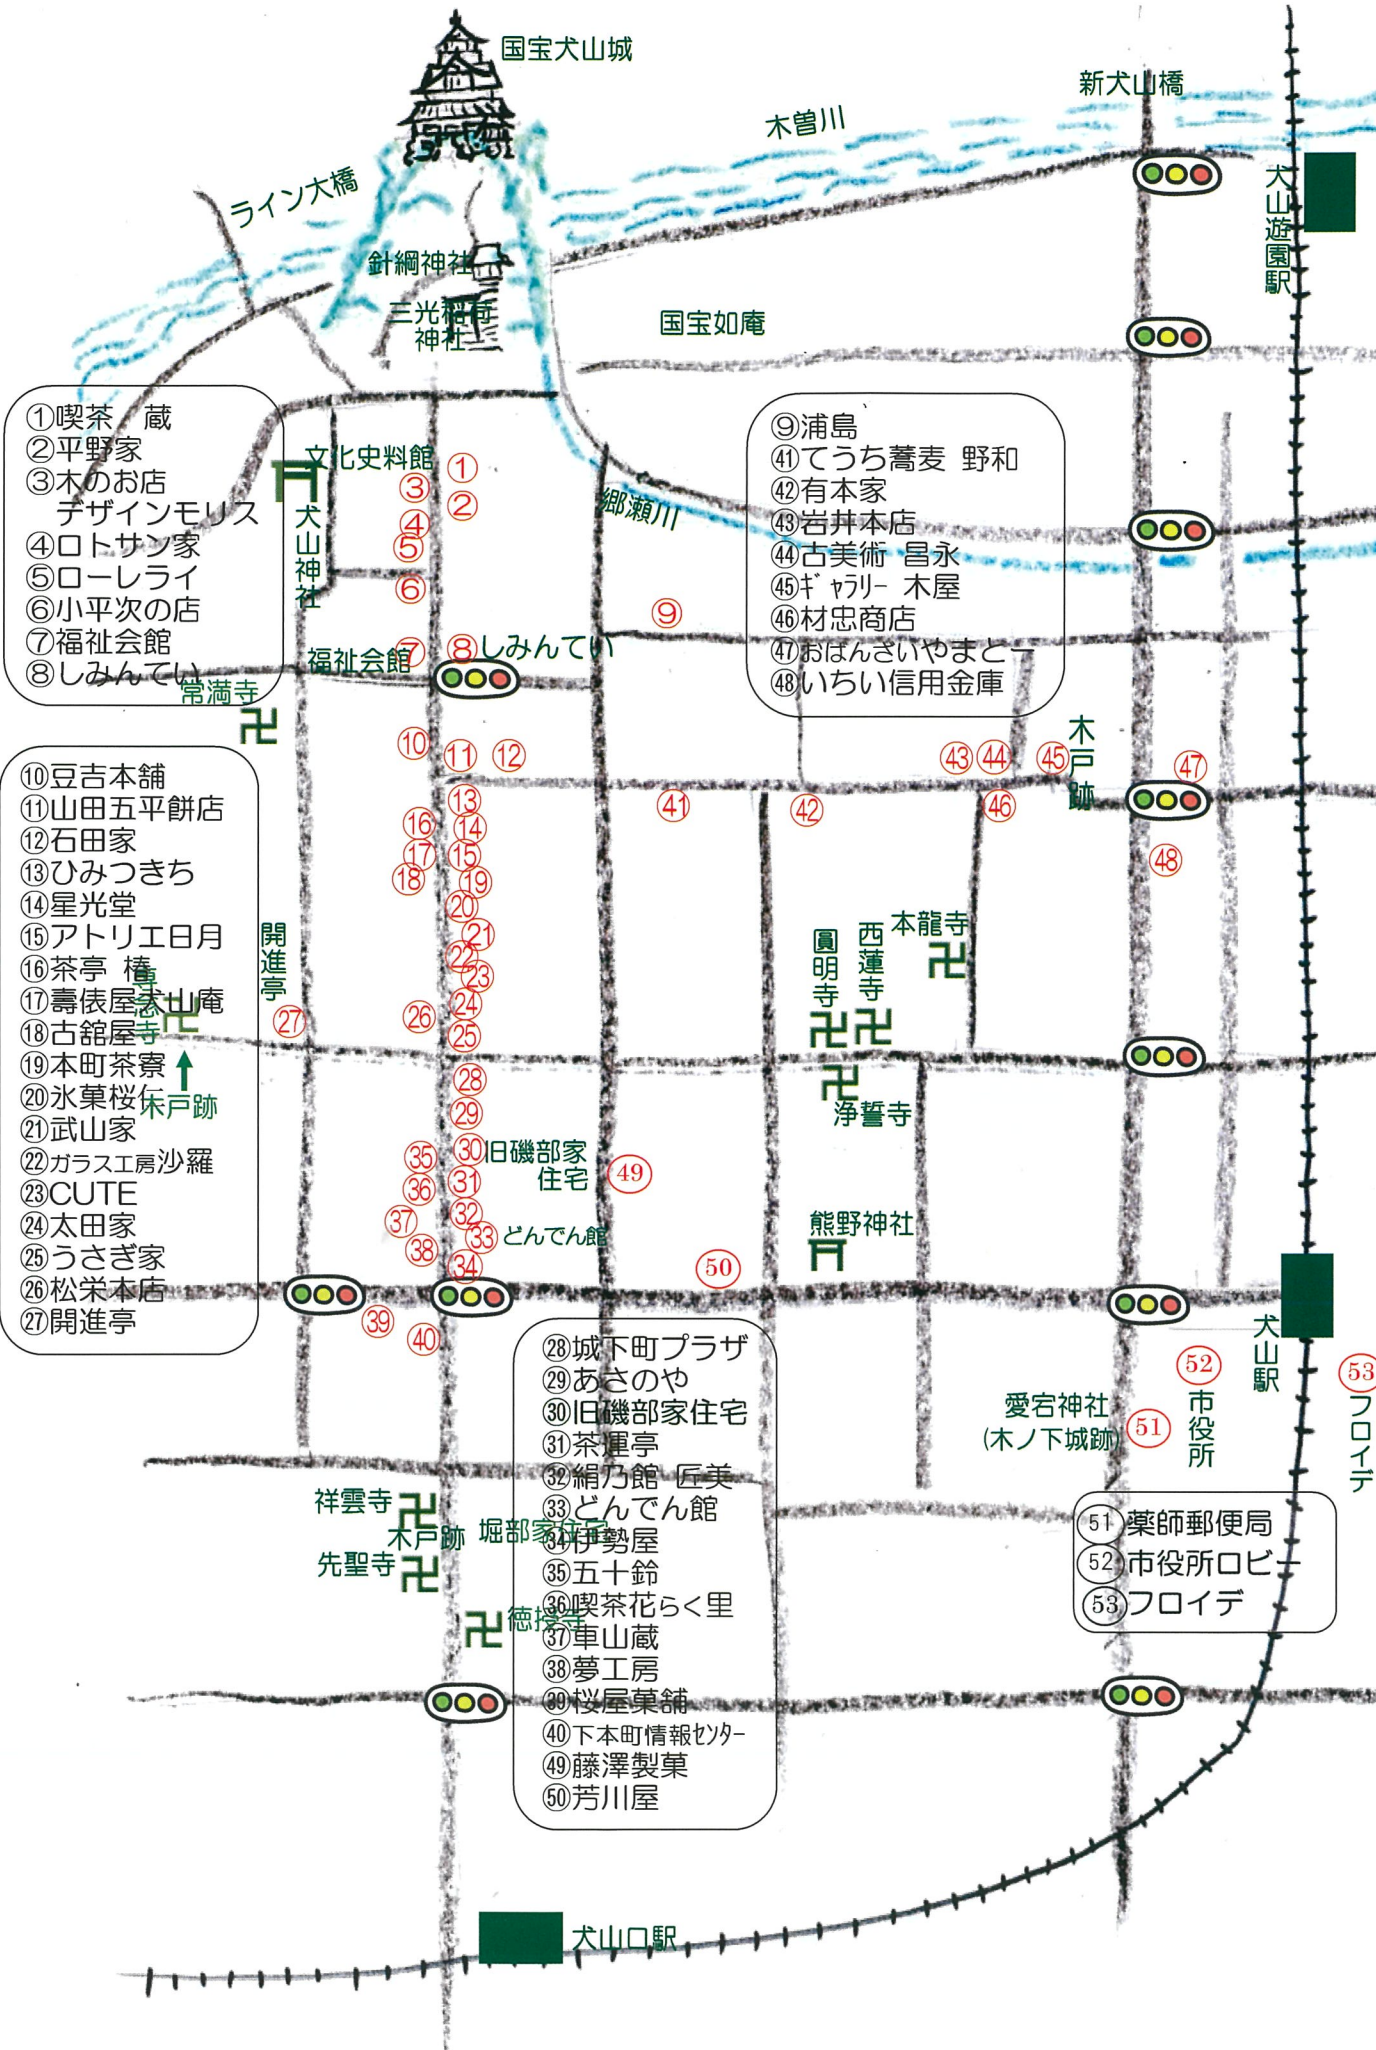

第7回犬山城下町おひなさまめぐり展示箇所(店舗により休店日があります。)

- ①喫茶 蔵
- ②平野家
- ③木のお店
チザインモリス
- ④ロトサン家
- ⑤ローレイ
- ⑥小平次の店
- ⑦福社会館
- ⑧しみんてい

- ⑨浦島
- ④①てうち蕎麦 野和
- ④②有本家
- ④③岩井本店
- ④④古美術 昌永
- ④⑤ギャラリー 木屋
- ④⑥材忠商店
- ④⑦おほんさいやまと
- ④⑧いちい信用金庫

- ⑩豆吉本舗
- ⑪山田五平餅店
- ⑫石田家
- ⑬ひみつきち
- ⑭星光堂
- ⑮アトリエ日月
- ⑯茶亭 橋
- ⑰壽俵屋 犬山庵
- ⑱古館屋寺
- ⑲本町茶寮
- ⑳氷菓桜 保戸跡
- ㉑武山家
- ㉒ガラス工房 沙羅
- ㉓CUTE
- ㉔太田家
- ㉕うさぎ家
- ㉖松栄本店
- ㉗開進亭

- ㉘城下町プラザ
- ㉙あさのや
- ㉚旧磯部家住宅
- ㉛茶暉亭
- ㉜絹乃館 匠美
- ㉝どんでん館
- ㉞伊勢屋
- ㉟五十鈴
- ㊱喫茶花らく里
- ㊲車山蔵
- ㊳夢工房
- ㊴桜屋菓舗
- ㊵下本町情報センター
- ㊶藤澤製菓
- ㊷芳川屋

- ⑤① 薬師郵便局
- ⑤② 市役所ロビー
- ⑤③ フロイデ