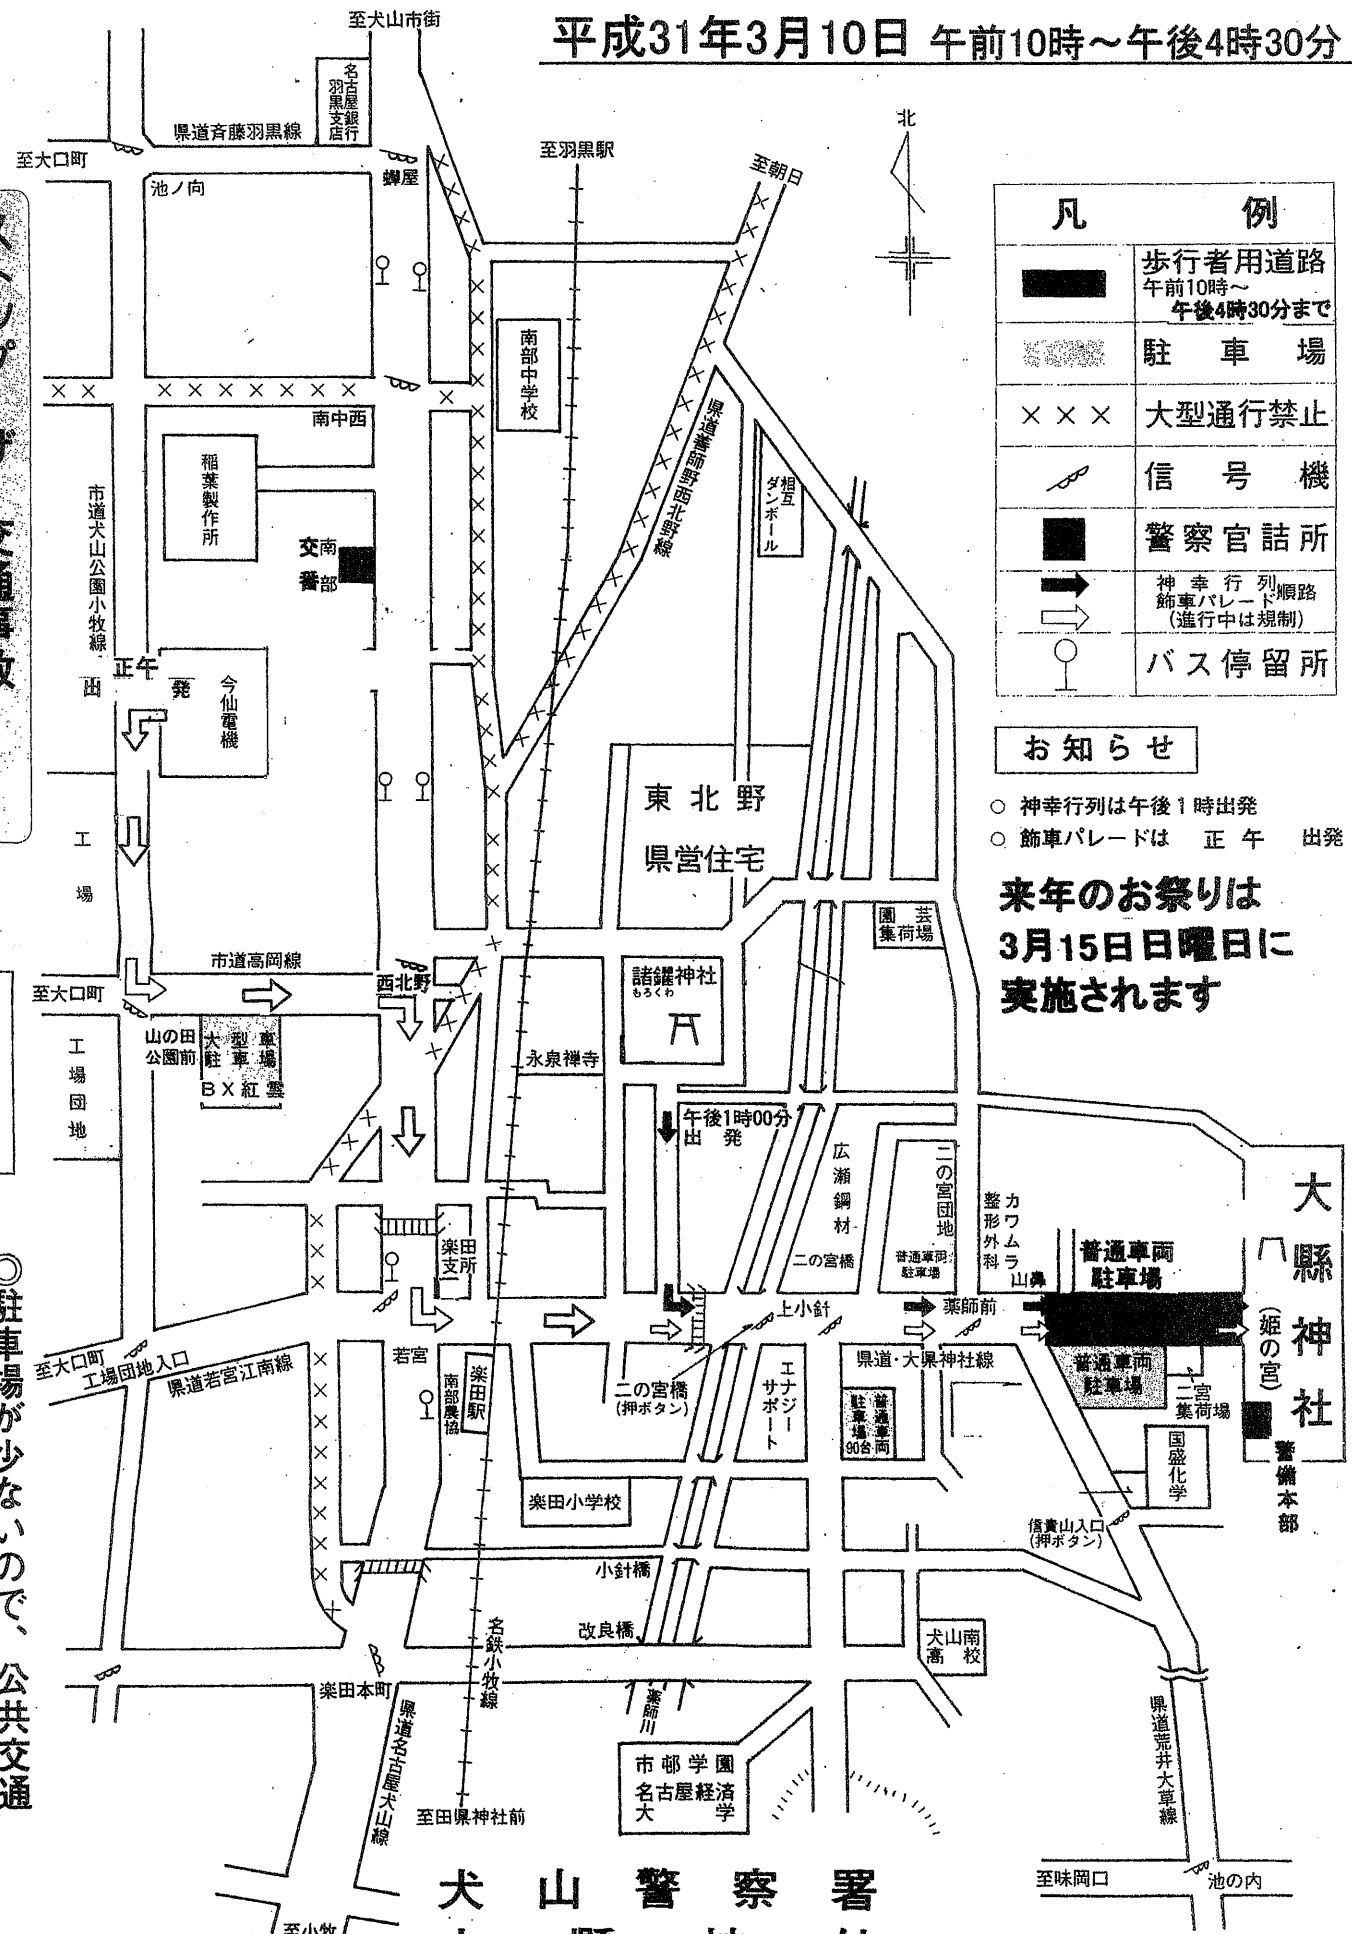

# 大縣神社姫の宮豊年大祭交通規制図

平成31年3月10日 午前10時～午後4時30分

高めようモラル 守ろうルール  
ストップ・ザ 交通事故

お願い

◎駐車場が少ないので、公共交通機関をご利用下さい。

飲酒運転を追放しましょう

凡	例
■	歩行者用道路 午前10時～ 午後4時30分まで
■	駐 車 場
×××	大型通行禁止
⚡	信 号 機
■	警察官詰所
➡	神幸行列順路 飾車パレード (進行中は規制)
○	バス停留所

### お知らせ

- 神幸行列は午後1時出発
- 飾車パレードは 正午 出発

来年のお祭りは  
3月15日(日曜日)に  
実施されます

犬山警察署

大縣神社  
(姫の宮) 警備本部