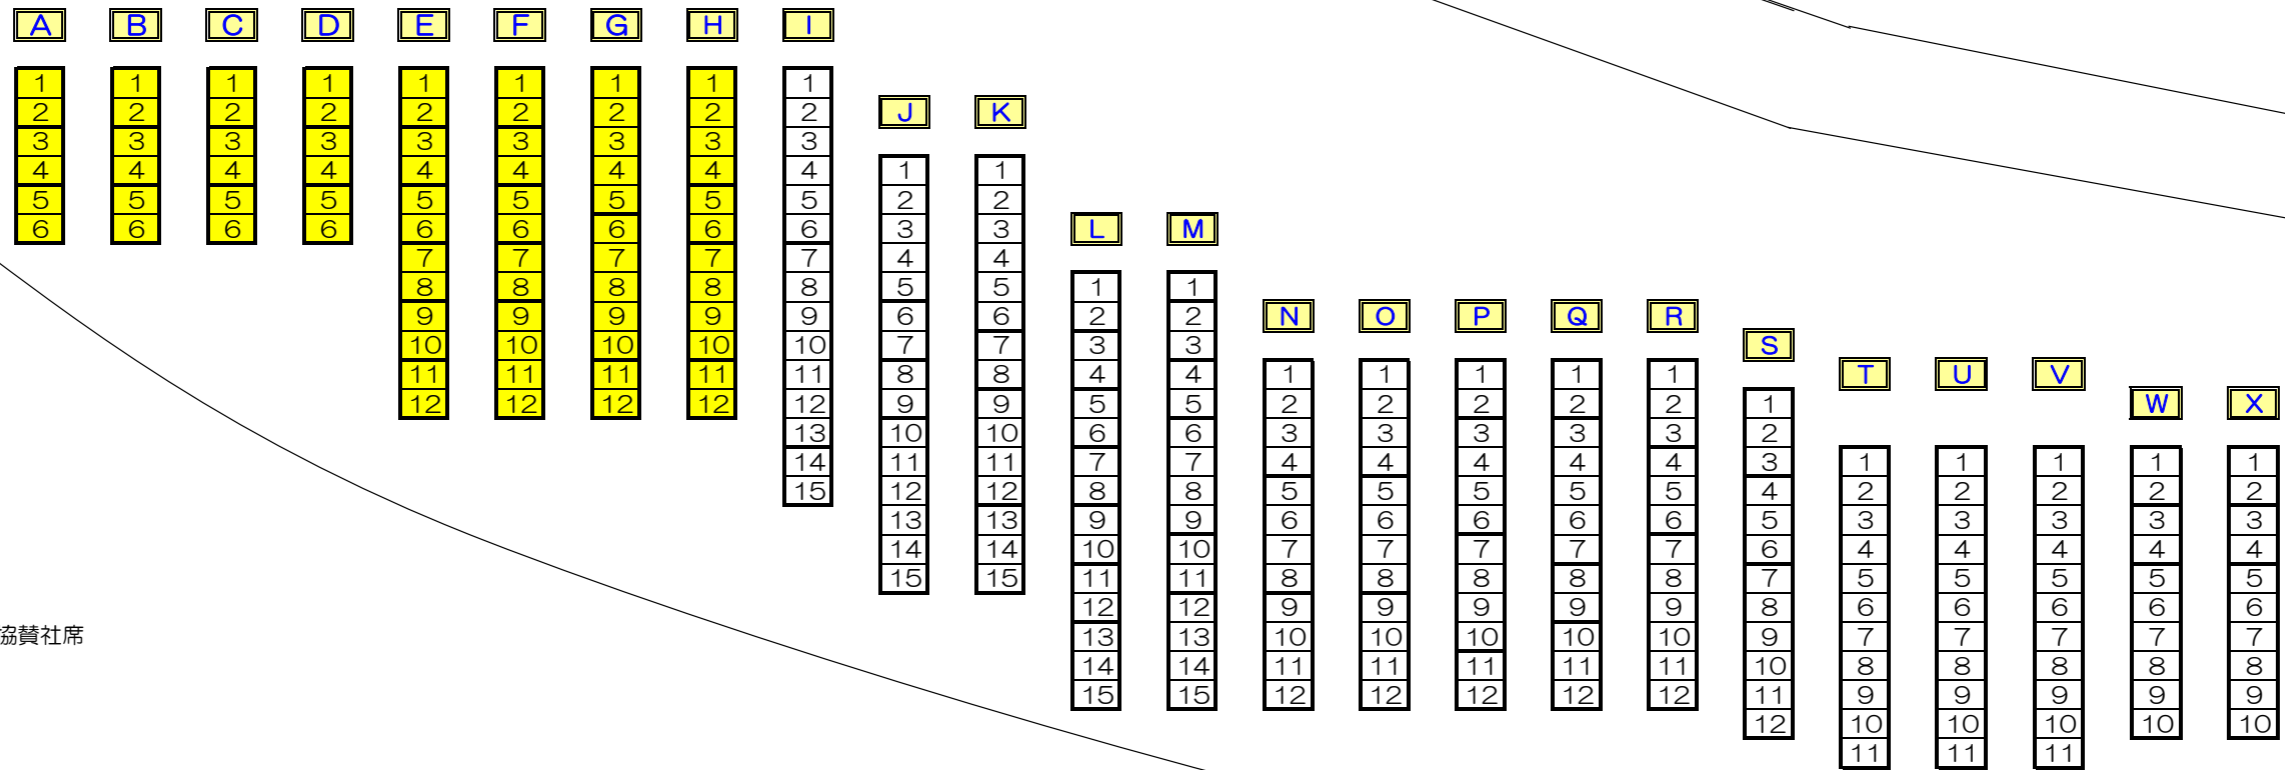

有料観覧席マップ

県道

坂道

入口

階段

受付

⇒協賛社席

木曽川